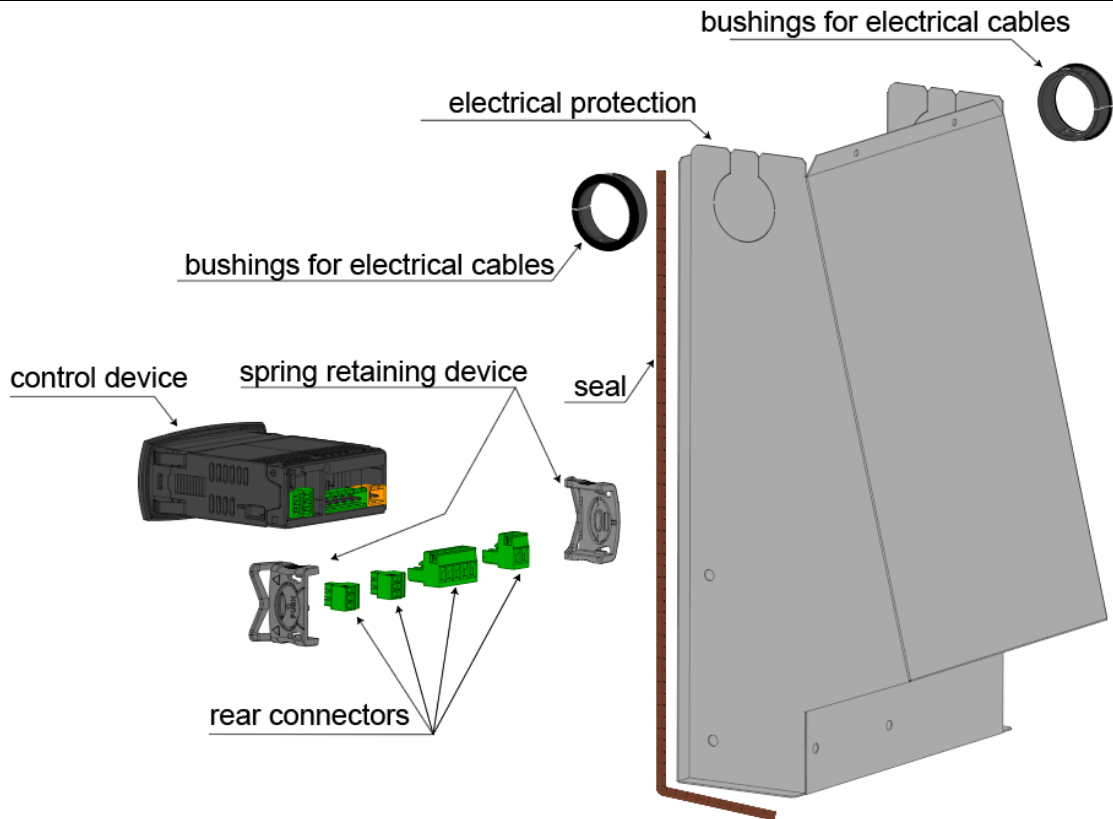

BOLETÍN TÉCNICO

IR33	Antes de S/N 24120005	KIT iJF	Desde S/N 24120006	iJF
SPC: 093532 093434 093329	Código del kit SPC: 097586		Código SPC:097579	

Utilice el nuevo kit para reemplazar el antiguo controlador.

Lista de componentes presentes en el kit **097586**:

Todos los componentes están disponibles en el catálogo de piezas de recambio