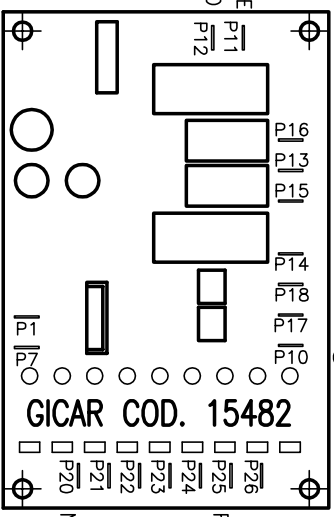

MARRONE-FASE
BLU'-NEUTRO

VIOLA-POMPA LAV.
BIANCO-EV
ARANCIO -SPIA CICLO
GRIGIO -PRESSOSTATO

GICAR COD. 15482

ROSSO PULS. PSC
NERO START

ROSSO-MICRO
MARRONE-TERMOST. BOILER