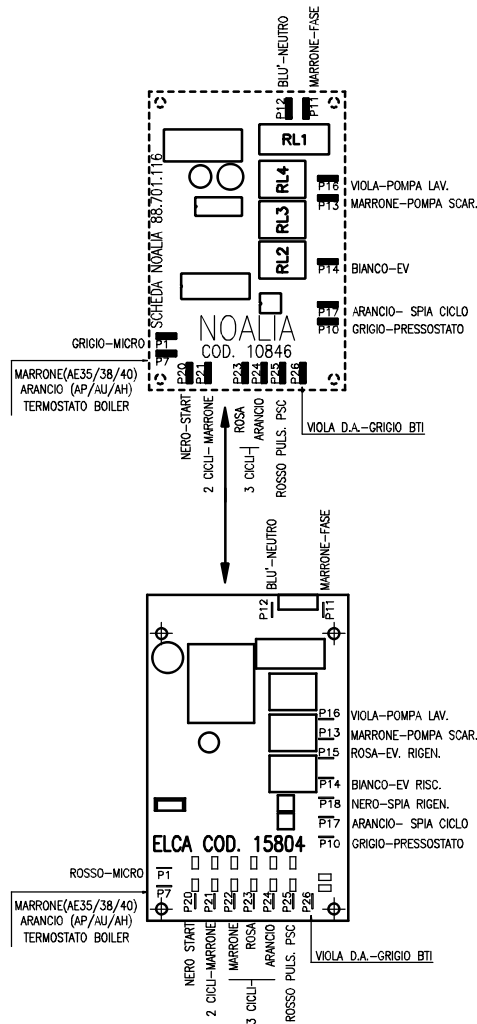

ITA	F	D	GB	E	P
NERO	NOIR	SCHWARZ	BLACK	NEGRO	NEGRO
BIANCO	BLANC	WEISS	WHITE	BLANCO	BRANCO
VIOLA	VIOLET	VEILCHENBLAU	VIOLET	VIOLETA	VIOLA
GRIGIO	GRIS	GRAU	GREY	GRIS	CINZENTO
ROSSO	ROUGE	ROT	RED	ROJO	VERMELHO
ROSA	ROSE	ROSA	PINK	ROSA	ROSA
VERDE	VERT	GRÜN	GREEN	VERDE	VERDE
MARRONE	MARRON	BRAUN	BROWN	MARRÓN	BRUNO
ARANCIO	ORANGE	ORANGE	ORANGE	NARANJA	ALARANJADO
BLU	BLEU	BLAU	BLUE	AZUL	AZUL

UK- REPLACEMENT OF ELECTRONIC TIMER NOALIA WITH ELCA
F- CARTE ÉLECTRONIQUE ELCA EN REMPLACEMENT DE CARTE ÉLECTRONIQUE NOALIA.
E- SUSTITUCIÓN TEMPORIZADOR ELECTRÓNICO NOALIA CON TEMPORIZADOR ELCA.
P- SUBSTITUIÇÃO DE TEMPORIZADOR ELETRÓNICO NOALIA COM TEMPORIZADOR ELCA.
D- AUSTAUSCH ELEKTRONISCHE SCHALTKARTE: FÜR SCHALTKARTE ELCA ZUM AUSTAUSCH DER NOALIA.

POS	ITA	F	D	GB	E	P
P1	MICRO PORTA	MINIRUPTEUR PORTE	TÜRSCHALTER	DOOR MICROSWITCH	MICROINTERRUPTOR PUERTA	MICROINTERRUPTOR DA PORTA
P7	TERMOSTATO BOILER	THERMOSTAT SURCHAFFEUR	THERMOSTAT BOILER	BOILER THERMOSTAT	TERMOSTATO CALENTADOR	TERMÓSTATO DA CALDEIRA
P10	PRESSOSTATO	PRESSOSTAT	PRESSOSTAT	PRESSURE SWITCH	PRESOSTATO	PRESSÓSTATO
P11	FASE	PHASE	PHASEN	PHASE	FASE	FASE
P12	NEUTRO	NEUTRE	NULLLEITER	NEUTRAL	NEUTRO	NEUTRO
P13	P/SCARICO	POMPE DE VIDANGE	LAUGENPUMPE	DRAIN PUMP	BOMBA VACIADO	BOMBA DE ESVAZIAMENTO
P14	EV RISCIACCO	ELECTROVANNE RINÇAGE	ELEKTROVENTIL	SOLENOID VALVE	ELECTROVÁLVULA	ELECTROVÁLVULA
P15	EV RIGENERAZIONE	ELECT. REGENERATION	REGENERIERUNG VALVE.	REGENERATION VALVE	ELECTROV. DE REGEN.	ELECTROV. DE REGENERAÇÃO
P16	POMPA LAVAGGIO	POMPE DE LAVAGE	WASCHPUMPE	WASH PUMP	BOMBA DE LAVADO	BOMBA DE LAVAGEM
P17	SPIA CICLO	LAMPE TEMONI CYCLE LAVAGE	KONTROLLAMPE	WASH CYCLE INDICATOR LIGHT	LUZ PILOTO CICLO DE LAVADO	LAMPADA PILOTO CICLO DE LAVAGEM
P18	SPIA RIGENERAZIONE	LAMPE REGENERATION	REGENERIERUNGSLAMPE	REGEN. INDICATOR LIGHT	LUZ PILOTO REGENERACION	LAMPADA REGENERAÇÃO
P20	START CICLO	START DÉMARRAGE DU LAVAGE	STARTTASTER	CYCLE START BUTTON	PULSADOR START DEL LAVADO	BOTÃO INICIO DA LAVAGEM
P25	PULS. PSC (P/SCARICO)	BOUTON POMPE DE VIDANGE	TASTE FÜR LAUGENPUMPE	DRAIN PUMP START BUTTON	PULSADOR BOMBA DE VACIADO	BOTÃO BOMBA DE ESVAZIAMENTO

TOLLERANZE GENERALI: UNI EN 22768 - mk

REPARTI	COD.	DIS.	OGGETTO:	EM.	G. SELLA
	COD. PROTOTIPO OXB15839		SOSTITUZIONE TIMER ELETTRONICO NOALIA CON TIMER ELCA	VER.	M. POZZEBON
				APP.	
				REV. 0	10/10/2014
			NOTE:		
			MATERIALE:		
			APPL. LAVASTOVIGLIE		
			SCALA 1:2	A3	N°1 PEZZI PER APPL.
			DATA 10/10/2014	Dim.: mm	
			FILE OXB15839	1410101430