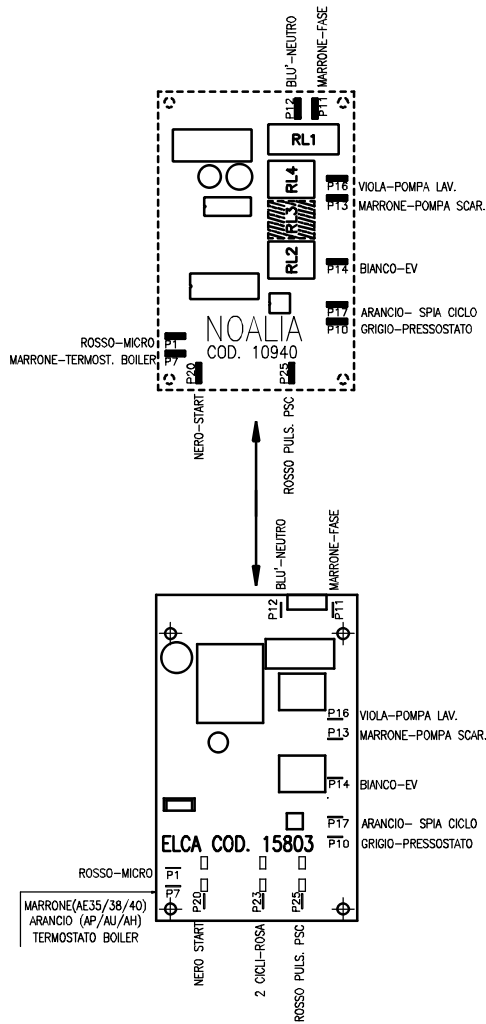

ITA	F	D	GB	E	P
NERO	NOIR	SCHWARZ	BLACK	NEGRO	NEGRO
BIANCO	BLANC	WEISS	WHITE	BLANCO	BRANCO
VIOLA	VIOLET	VEILCHENBLAU	VIOLET	VIOLETA	VIOLA
GRIGIO	GRIS	GRAU	GREY	GRIS	CINZENTO
ROSSO	ROUGE	ROT	RED	ROJO	VERMELHO
ROSA	ROSE	ROSA	PINK	ROSA	ROSA
VERDE	VERT	GRÜN	GREEN	VERDE	VERDE
MARRONE	MARRON	BRAUN	BROWN	MARRÓN	BRUNO
ARANCIO	ORANGE	ORANGE	ORANGE	NARANJA	ALARANJADO
BLU	BLEU	BLAU	BLUE	AZUL	AZUL

UK- REPLACEMENT OF ELECTRONIC TIMER NOALIA WITH ELCA
F- CARTE ÉLECTRONIQUE ELCA EN REMPLACEMENT DE CARTE ÉLECTRONIQUE NOALIA.
E- SUSTITUCIÓN TEMPORIZADOR ELECTRÓNICO NOALIA CON TEMPORIZADOR ELCA.
P- SUBSTITUIÇÃO DE TEMPORIZADOR ELETRÓNICO NOALIA COM TEMPORIZADOR ELCA.
D- AUSTAUSCH ELEKTRONISCHE SCHALTKARTE: FÜR SCHALTKARTE ELCA ZUM AUSTAUSCH DER NOALIA.

POS	ITA	F	D	GB	E	P
P1	MICRO PORTA	MINIRUPTEUR PORTE	TÜRSCHALTER	DOOR MICROSWITCH	MICROINTERRUPTOR PUERTA	MICROINTERRUPTOR DA PORTA
P7	TERMOSTATO BOILER	THERMOSTAT SURCHAFFEUR	THERMOSTAT BOILER	BOILER THERMOSTAT	TERMOSTATO CALENTADOR	TERMÓSTATO DA CALDEIRA
P10	PRESSOSTATO	PRESSOSTAT	PRESSOSTAT	PRESSURE SWITCH	PRESOSTATO	PRESSÓSTATO
P11	FASE	PHASE	PHASEN	PHASE	FASE	FASE
P12	NEUTRO	NEUTRE	NULLLEITER	NEUTRAL	NEUTRO	NEUTRO
P13	P/SCARICO	POMPE DE VIDANGE	LAUGENPUMPE	DRAIN PUMP	BOMBA VACIADO	BOMBA DE ESVAZIAMENTO
P14	EV RISCIACCO	ELECTROVANNE RINÇAGE	ELEKTROVENTIL	SOLENOID VALVE	ELECTROVÁLVULA	ELECTROVÁLVULA
P15	EV RIGENERAZIONE	ELECT. REGENERATION	REGENERIERUNG VALVE.	REGENERATION VALVE	ELECTROV. DE REGEN.	ELECTROV. DE REGENERAÇÃO
P16	POMPA LAVAGGIO	POMPE DE LAVAGE	WASCHPUMPE	WASH PUMP	BOMBA DE LAVADO	BOMBA DE LAVAGEM
P17	SPIA CICLO	LAMPE TEMONI CYCLE LAVAGE	KONTROLLAMPE	WASH CYCLE INDICATOR LIGHT	LUZ PILOTO CICLO DE LAVADO	LAMPADA PILOTO CICLO DE LAVAGEM
P18	SPIA RIGENERAZIONE	LAMPE REGENERATION	REGENERIERUNGSLAMPE	REGEN. INDICATOR LIGHT	LUZ PILOTO REGENERACION	LAMPADA REGENERAÇÃO
P20	START CICLO	START DÉMARRAGE DU LAVAGE	STARTTASTER	CYCLE START BUTTON	PULSADOR START DEL LAVADO	BOTÃO INICIO DA LAVAGEM
P25	PULS. PSC (P/SCARICO)	BOUTON POMPE DE VIDANGE	TASTE FÜR LAUGENPUMPE	DRAIN PUMP START BUTTON	PULSADOR BOMBA DE VACIADO	BOTÃO BOMBA DE ESVAZIAMENTO

TOLLERANZE GENERALI: UNI EN 22768 - mk

REPARTI	COD.	DIS.	OGGETTO:	EM.	G. SELLA
	COD. PROTOTIPO OXB15839		SOSTITUZIONE TIMER ELETTRONICO NOALIA CON TIMER ELCA	VER.	M. POZZEBON
				APP.	
				REV. 0	10/10/2014
			NOTE:		
			MATERIALE:		
			APPL. LAVASTOVIGLIE		
			SCALA 1:2	A3	N°1 PEZZI PER APPL.
			DATA 10/10/2014	Dim.: mm	
			FILE OXB15839	1410101430