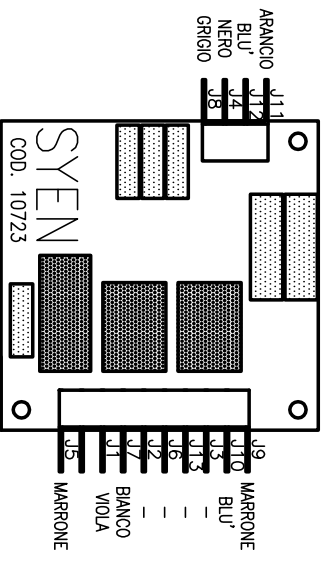

RS	ITA	F	D	GB	E	P
P1	MICRO PORTA	MINIQUETEUR PORTE	TORSCHALTER	DOOR MICROSWITCH	MICROINTERRUPTOR PUERTA	MICROINTERRUPTOR DA PORTA
P7	TERMOSTATO BOILER	THERMOSTAT SURCHAUFEUR	THERMOSTAT BOILER	BOILER THERMOSTAT	TERMOSTATO CALENDADOR	TERMOSTATO DA CALDEIRA
P10	PRESSOSTATO	PRESSOSTAT	PRESSOSTAT	PRESSURE SWITCH	PRESSOSTATO	PRESSOSTATO
P11	FASE	PHASE	PHASEN	PHASE	FASE	FASE
P12	NEUTRO	NEUTRE	NULLLEITER	NEUTRAL	NEUTRO	NEUTRO
P13	P/SCARICO	POMPE DE VIDANGE	LAUGENPUMPE	DRAIN PUMP	BOMBA VACUADO	BOMBA DE ESVAZIAMENTO
P14	EV RISCACQUO	ELECTROVANNE RINÇAGE	ELECTROVENTIL	SOLENOID VALVE	ELECTROVALVULA	ELECTROVALVULA
P16	POMPA LAVAGGIO	POMPE DE LAVAGE	WASCHPUMPE	WASH PUMP	BOMBA DE LAVAO	BOMBA DE LAVAGEM
P17	SPA CICLO	LAMPE TEMON CYCLE LAVAGE	KONTROLLAMPE	WASH CYCLE INDICATOR LIGHT	LUZ PILOTO CICLO DE LAVAO	LAMPONA PILOTO CICLO DE LAVAGEM
P20	START CICLO	START DEMARRAGE DU LAVAGE	STARTTASTER	CYCLE START BUTTON	PULSADOR START DEL LAVAO	BOTÃO INICIO DA LAVAGEM
P25	PULS. PSC (P/SCARICO)	BOUION POMPE DE VIDANGE	TASTE FÜR LAUGENPUMPE	DRAIN PUMP START BUTTON	PULSADOR BOMBA DE VACUADO	BOTÃO BOMBA DE ESVAZIAMENTO

1) TOGLIERE FILO DALLA SCHEDA SYEN FASTON -J9- E COLLEGARLO ALLA SCHEDA GICAR -P11-
2) TOGLIERE FILO DALLA SCHEDA SYEN FASTON -J10- E COLLEGARLO ALLA SCHEDA GICAR -P12-
3) TOGLIERE FILO DALLA SCHEDA SYEN FASTON -J7- E COLLEGARLO ALLA SCHEDA GICAR -P14-
4) TOGLIERE FILO DALLA SCHEDA SYEN FASTON -J1- E COLLEGARLO ALLA SCHEDA GICAR -P16-
5) TOGLIERE FILO DALLA SCHEDA SYEN FASTON -J5- E COLLEGARLO ALLA SCHEDA GICAR -P7-
6) TOGLIERE FILO DALLA SCHEDA SYEN FASTON -J11- E COLLEGARLO ALLA SCHEDA GICAR -P17-
7) TOGLIERE FILO DALLA SCHEDA SYEN FASTON -J12-
8) TOGLIERE FILO DALLA SCHEDA SYEN FASTON -J4- E COLLEGARLO ALLA SCHEDA GICAR -P20-
9) TOGLIERE FILO DALLA SCHEDA SYEN FASTON -J8- E COLLEGARLO ALLA SCHEDA GICAR -P10-
10) SCOLLEGARE I DUE FASTON DAL MICROINTERRUPTORE PORTA ED UNIRLI ASSIEME TRAMITE MORSETTO FASTON
11) COLLEGARE AL MICROINTERRUPTORE PORTA I FILI ROSSO E MARRONE (copristafion ROSSO)
12) COLLEGARE IL FILO ROSSO (copristafion ROSSO) ALLA SCHEDA GICAR -P1-
13) SCOLLEGARE IL FILO GRIGIO DALLA SPA ARANCIO (Ciclo in Corso)
14) COLLEGARE IL FILO BLU (copristafion ROSSO) ALLA SPA ARANCIO (Ciclo in Corso)
15) SCOLLEGARE IL FILO BIANCO DAL PRESSOSTATO

ITA	F	D	GB	E	P
NERO	NOIR	SCHWARZ	BLACK	NEGRO	NEGRO
BIANCO	BLANC	WEISS	WHITE	BIANCO	BRANCO
VIOLA	VIOLET	VEILCHENBLAU	VIOLET	VIOLETA	VIOLETA
GRIGIO	GRIS	GRAU	GREY	GRIS	CINZENTO
ROSSO	ROUGE	ROT	RED	RODO	VERMELHO
ROSA	ROSE	ROSA	PINK	ROSA	ROSA
VERDE	VERT	GRÜN	GREEN	VERDE	VERDE
MARRONE	MARRON	BRÄUN	BROWN	MARRON	BRUNO
ARANCIO	ORANGE	ORANGE	BROWN	ORANGE	MARANHA
BLU	BLEU	BLAU	BLUE	AZUL	AZUL

TOLLERANZE GENERALI: UNI EN 22788 - nk