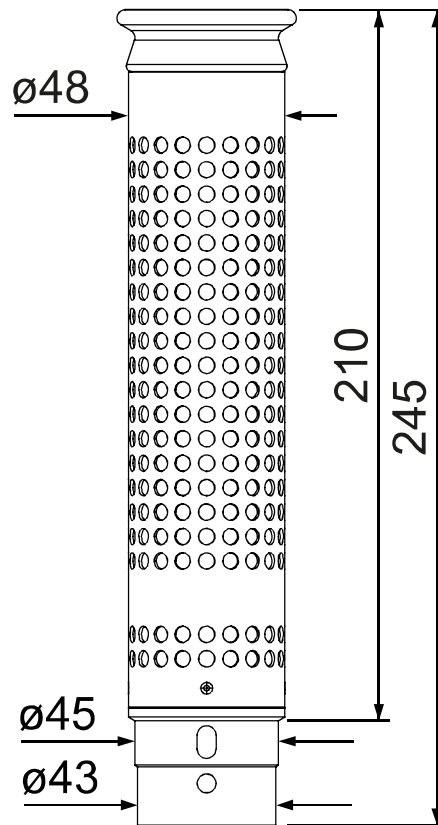

Artikel-Nr. 515106

Technische Daten

Größe	1½"
Nutzhöhe	210mm
Gesamthöhe	245mm

Außendurchmesser	48mm
Material	CNS/Kunststoff

Produktinformation

- Konstruktion aus CNS-Edelstahl und blauem ABS-Kunststoff
- Größe 1½", Durchmesser 48mm
- Nutzhöhe 210mm, Gesamthöhe 245mm
- in drei weiteren Längen erhältlich