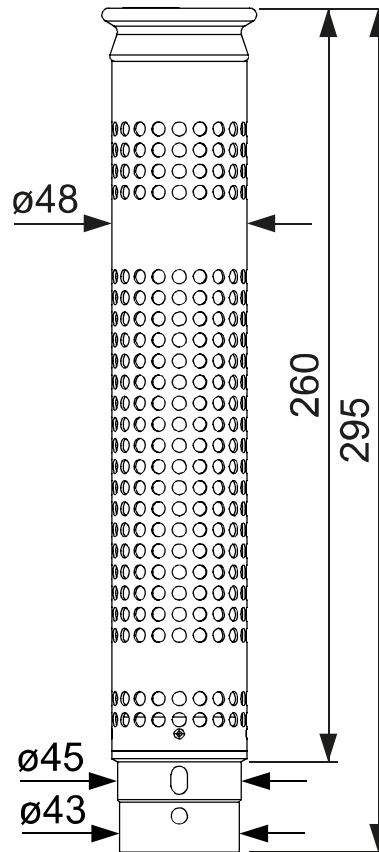

Artikel-Nr. 515107

## Technische Daten

Größe 1½"

Nutzhöhe 260mm

Gesamthöhe 295mm

Außendurchmesser 48mm

Material CNS/Kunststoff

## Produktinformation

- Konstruktion aus CNS-Edelstahl und blauem ABS-Kunststoff
- Größe 1½", Durchmesser 48mm
- Nutzhöhe 260mm, Gesamthöhe 295mm
- in drei weiteren Längen erhältlich