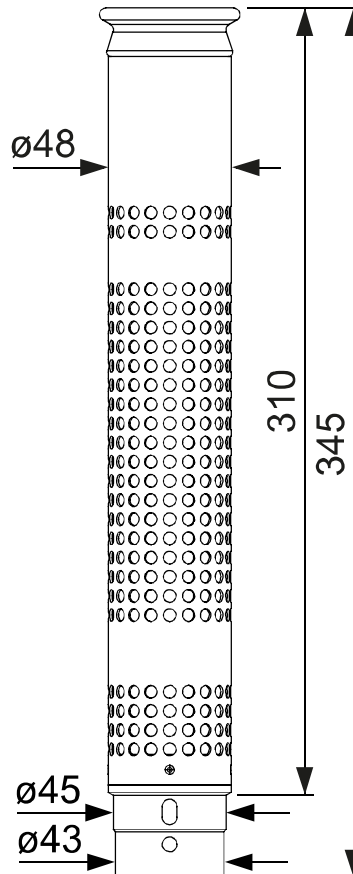

Artikel-Nr. 515108

## Technische Daten

Größe	1½"
Nutzhöhe	310mm
Gesamthöhe	345mm

Außendurchmesser	48mm
Material	CNS/Kunststoff

## Produktinformation

- Konstruktion aus CNS-Edelstahl und blauem ABS-Kunststoff
- Größe 1½", Durchmesser 48mm
- Nutzhöhe 310mm, Gesamthöhe 345mm
- in drei weiteren Längen erhältlich