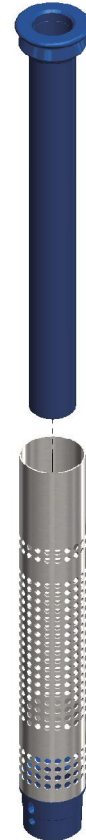

Artikel-Nr. 515108

## Technische Daten

Größe	1½"
Nutzhöhe	310mm
Gesamthöhe	345mm

Außendurchmesser	48mm
Material	CNS/Kunststoff

## Produktinformation

- Konstruktion aus CNS-Edelstahl und blauem ABS-Kunststoff
- Größe 1½", Durchmesser 48mm
- Nutzhöhe 310mm, Gesamthöhe 345mm
- in drei weiteren Längen erhältlich