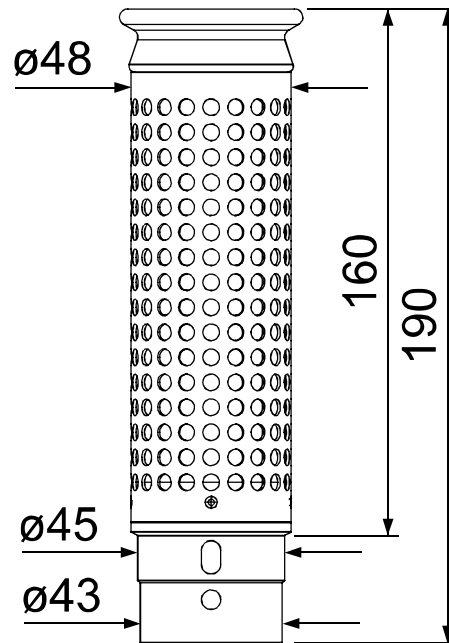

Artikel-Nr. 515135

Technische Daten

Größe	1½"
Nutzhöhe	160mm
Gesamthöhe	195mm

Außendurchmesser	48mm
Material	CNS/Kunststoff

Produktinformation

- Konstruktion aus CNS-Edelstahl und blauem ABS-Kunststoff
- Größe 1½", Außendurchmesser 48mm
- Nutzhöhe 160mm, Gesamthöhe 190mm
- in drei weiteren Längen erhältlich