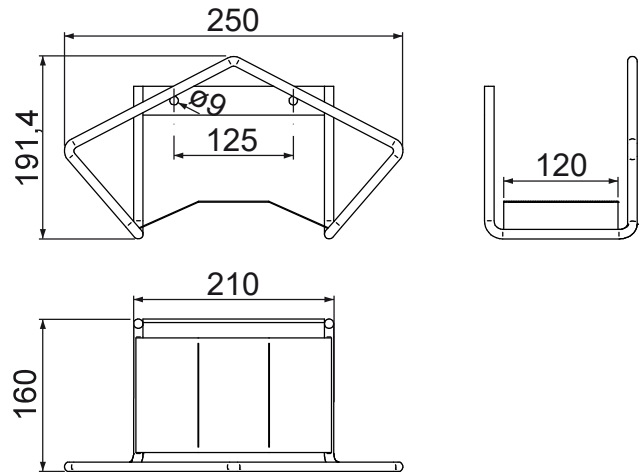

## Technische Daten

Material	Edelstahl
Anwendung	Wandmontage
Tragkraft	bis 25m DN13

## Produktinformation

- für Wandmontage
- Material Edelstahl
- für Schläuche bis 25m DN13