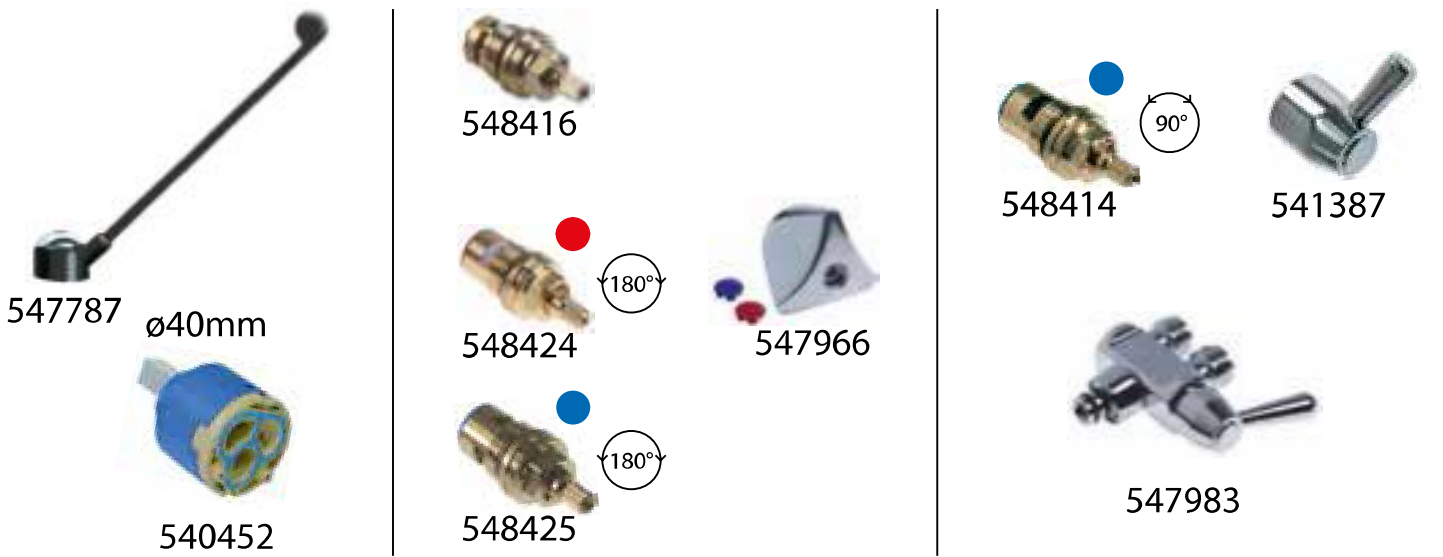

550mm:
547889
547892

610mm:
547891

4.

600mm:
545080
545081
545082
545083
545084
545085

700mm:
545086
545087
545088
545089
545010
545091

550mm:

610mm:

5.

600mm:

700mm:

6.

550mm: || 610mm:
600mm: || 700mm:

550mm: || 610mm:
 ||
 600mm: || 700mm:

550mm: || 610mm:
 ||
 600mm: || 700mm:

7.

8.

	A	B
545070	200	100
545071	250	130
545072	300	180

			A
1	542844	1/2"	17mm
1	543252	3/4"	20mm
2	543253	1/2"	17mm
3	540368	3/8"	27mm

GEV Großküchen-Ersatzteil-Vertrieb GmbH

Gadastr. 4

85232 Bergkirchen

www.gev-online.de