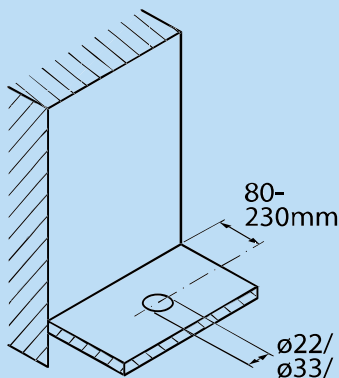

! A

Armaturen fett
fitting grease
grasa para grifería
graisse robinetterie
grasso per rubinetterie
armaturenvet