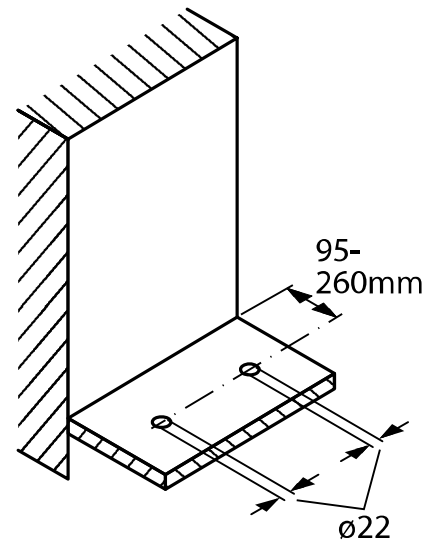

1.

PREMIUM PLUS Automatic

Ersatzteile
Spare parts
Repuestos
Pièces détachées
Ricambi
Onderdelen

ø40mm

ø40mm

ø47mm

	A	B
540196	200	120
540197	250	190

		A
1	540368	3/8" 17mm
2	543253	1/2" 20mm
3	542844	1/2" 17mm
3	543252	3/4" 27mm