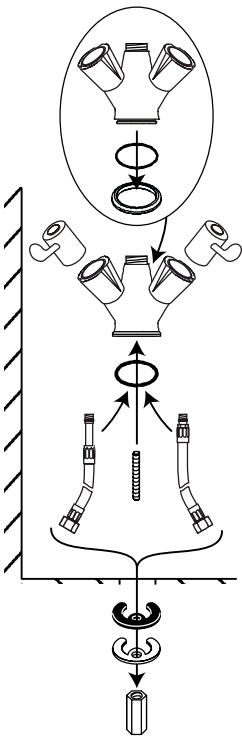

! A

Armaturen fett
 fitting grease
 grasa para grifería
 graisse robinetterie
 grasso per rubinetterie
 armaturenvet

AUFBAUANLEITUNG
ASSEMBLY INSTRUCTIONS
INSTRUCCIONES DE MONTAJE
NOTICE D'ASSEMBLAGE

ISTRUZIONI DI MONTAGGIO
BOUWHANDLEIDING

Geschirrbrausen
Pre-rinse units
Doccione per stoviglie
Duchas para vajilla
Douches vaisselle
Voorspoeldouches

INHALT
CONTENT
CONTENUTO
CONTENIDO
CONTENU
INHOUD

CLASSIC	3
CLASSIC Short	9
CLASSIC American Style	17
CLASSIC Short American Style	23
PREMIUM PLUS	29
PREMIUM PLUS Short	35
PREMIUM PLUS Automatic	41
PREMIUM ABSOLUTE	47
PREMIUM American Style	55
PREMIUM Short American Style	61
INOX	67
INOX Short	73
INOX Automatic	79

	Vor der Montage: Anschlussventile auf Verschmutzung überprüfen und durchspülen.	
	Before assembly: Check supply taps for dirt, and flush them.	
	Prima del montaggio: Controllare i collegamenti per lo sporco e risciaquarlo.	
	Antes del montaje: Compruebe si la conexión no esté sucio y enjuáguela.	
	Avant le montage: Vérifiez si les raccordements sont sale et rincez-les	
	Voor de montage: Controleer de aansluitventielen op vervuiling en Spoel.	

1.

PREMIUM PLUS Automatic

Ersatzteile
Spare parts
Repuestos
Pièces détachées
Ricambi
Onderdelen

ø40mm

ø40mm

ø47mm

	A	B
540196	200	120
540197	250	190

		A
1	540368	3/8" 17mm
2	543253	1/2" 20mm
3	542844	1/2" 17mm
3	543252	3/4" 27mm