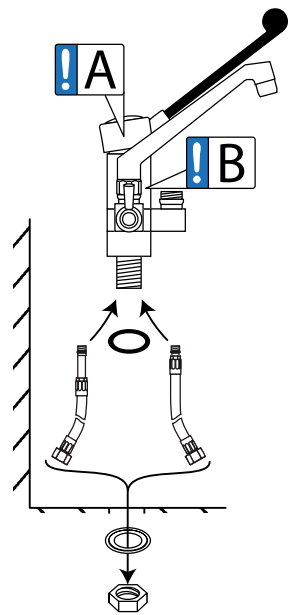

	Vor der Montage: Anschlussventile auf Verschmutzung überprüfen und durchspülen.	
	Before assembly: Check supply taps for dirt, and flush them.	
	Prima del montaggio: Controllare i collegamenti per lo sporco e risciaquarlo.	
	Antes del montaje: Compruebe si la conexión no esté sucio y enjuáguela.	
	Avant le montage: Vérifiez si les raccordements sont sale et rincez-les	
	Voor de montage: Controleer de aansluitventielen op vervuiling en Spoel.	

1.

PREMIUM PLUS Automatic

Ersatzteile
Spare parts
Repuestos
Pièces détachées
Ricambi
Onderdelen

ø40mm

ø40mm

ø47mm

	A	B
540196	200	120
540197	250	190

		A
1	540368	3/8" 17mm
2	543253	1/2" 20mm
3	542844	1/2" 17mm
3	543252	3/4" 27mm