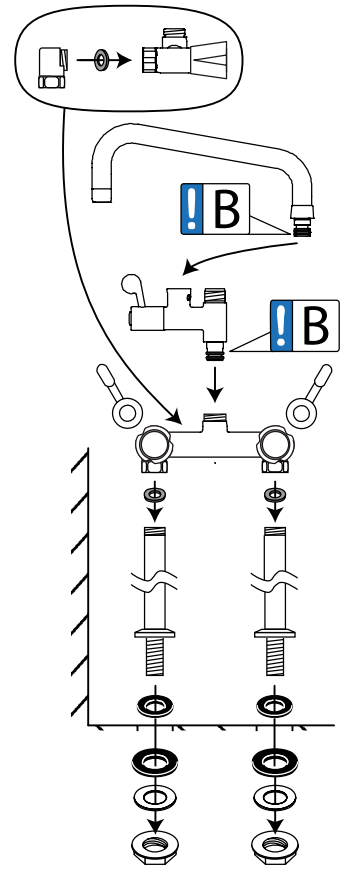

	Vor der Montage: Anschlussventile auf Verschmutzung überprüfen und durchspülen.	
	Before assembly: Check supply taps for dirt, and flush them.	
	Prima del montaggio: Controllare i collegamenti per lo sporco e risciaquarlo.	
	Antes del montaje: Compruebe si la conexión no esté sucio y enjuáguela.	
	Avant le montage: Vérifiez si les raccordements sont sale et rincez-les	
	Voor de montage: Controleer de aansluitventielen op vervuiling en Spoel.	

1.

PREMIUM PLUS Automatic

Ersatzteile
Spare parts
Repuestos
Pièces détachées
Ricambi
Onderdelen

ø40mm

ø40mm

ø47mm

	A	B
540196	200	120
540197	250	190

		A
1	540368	3/8" 17mm
2	543253	1/2" 20mm
3	542844	1/2" 17mm
3	543252	3/4" 27mm