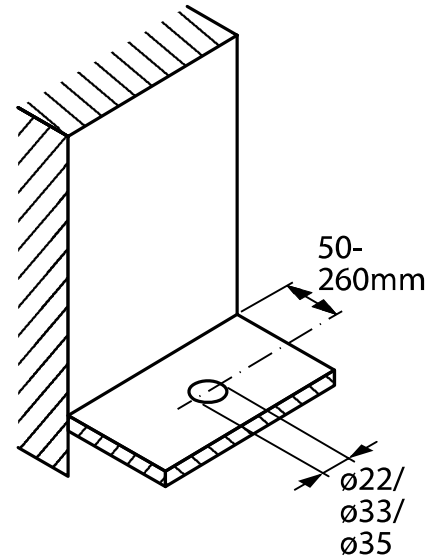

1.

PREMIUM PLUS Automatic

Ersatzteile
Spare parts
Repuestos
Pièces détachées
Ricambi
Onderdelen

ø40mm

ø40mm

ø47mm

	A	B
540196	200	120
540197	250	190

		A
1	540368	3/8" 17mm
2	543253	1/2" 20mm
3	542844	1/2" 17mm
3	543252	3/4" 27mm