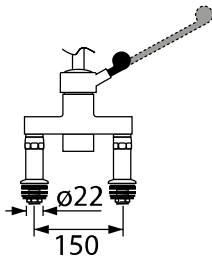

1.

PREMIUM PLUS Automatic

Ersatzteile
Spare parts
Repuestos
Pièces détachées
Ricambi
Onderdelen

ø40mm

ø40mm

ø47mm

	A	B
540196	200	120
540197	250	190

		A
1	540368	3/8" 17mm
2	543253	1/2" 20mm
3	542844	1/2" 17mm
3	543252	3/4" 27mm