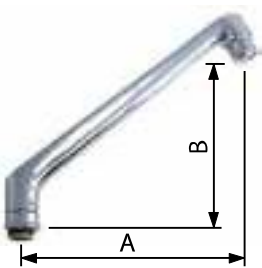

1.

PREMIUM PLUS Automatic

Ersatzteile
Spare parts
Repuestos
Pièces détachées
Ricambi
Onderdelen

ø40mm

ø40mm

ø47mm

	A	B
540196	200	120
540197	250	190

		A
1	540368	3/8" 17mm
2	543253	1/2" 20mm
3	542844	1/2" 17mm
3	543252	3/4" 27mm