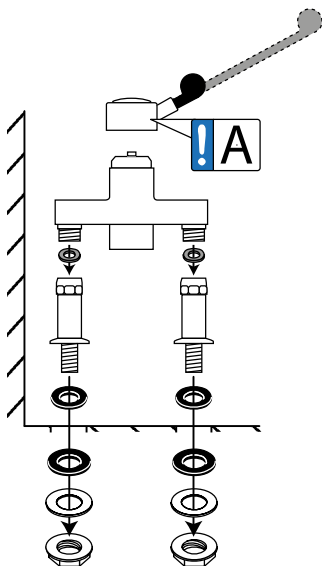

	Vor der Montage: Anschlussventile auf Verschmutzung überprüfen und durchspülen.	
	Before assembly: Check supply taps for dirt, and flush them.	
	Prima del montaggio: Controllare i collegamenti per lo sporco e risciaquarlo.	
	Antes del montaje: Compruebe si la conexión no esté sucio y enjuáguela.	
	Avant le montage: Vérifiez si les raccordements sont sale et rincez-les	
	Voor de montage: Controleer de aansluitventielen op vervuiling en Spoel.	

1.

PREMIUM PLUS Automatic

Ersatzteile
Spare parts
Repuestos
Pièces détachées
Ricambi
Onderdelen

ø40mm

ø40mm

ø47mm

	A	B
540196	200	120
540197	250	190

		A
1	540368	3/8" 17mm
2	543253	1/2" 20mm
3	542844	1/2" 17mm
3	543252	3/4" 27mm