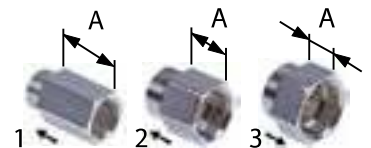

1.

PREMIUM PLUS Automatic

Ersatzteile
Spare parts
Repuestos
Pièces détachées
Ricambi
Onderdelen

ø40mm

ø40mm

ø47mm

	A	B
540196	200	120
540197	250	190

		A
1	540368	3/8" 17mm
2	543253	1/2" 20mm
3	542844	1/2" 17mm
3	543252	3/4" 27mm