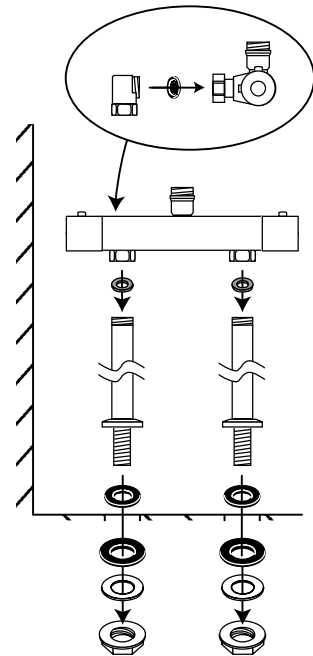

	Vor der Montage: Anschlussventile auf Verschmutzung überprüfen und durchspülen.	
	Before assembly: Check supply taps for dirt, and flush them.	
	Prima del montaggio: Controllare i collegamenti per lo sporco e risciaquarlo.	
	Antes del montaje: Compruebe si la conexión no esté sucio y enjuáguela.	
	Avant le montage: Vérifiez si les raccordements sont sale et rincez-les	
	Voor de montage: Controleer de aansluitventielen op vervuiling en Spoel.	

1.

PREMIUM PLUS Automatic

Ersatzteile
Spare parts
Repuestos
Pièces détachées
Ricambi
Onderdelen

ø40mm

ø40mm

ø47mm

	A	B
540196	200	120
540197	250	190

		A
1	540368	3/8" 17mm
2	543253	1/2" 20mm
3	542844	1/2" 17mm
3	543252	3/4" 27mm