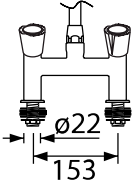

1.

PREMIUM PLUS Automatic

Ersatzteile
Spare parts
Repuestos
Pièces détachées
Ricambi
Onderdelen

ø40mm

ø40mm

ø47mm

	A	B
540196	200	120
540197	250	190

		A
1	540368	3/8" 17mm
2	543253	1/2" 20mm
3	542844	1/2" 17mm
3	543252	3/4" 27mm