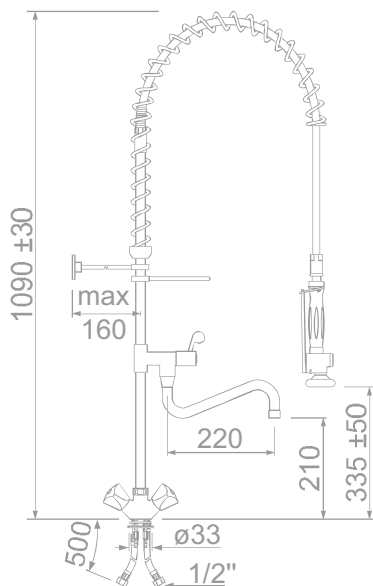

AUFBAUANLEITUNG
ASSEMBLY INSTRUCTIONS
INSTRUCCIONES DE MONTAJE
NOTICE D'ASSEMBLAGE

ISTRUZIONI DI MONTAGGIO
BOUWHANDLEIDING