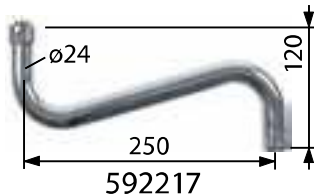

1.

PREMIUM PLUS Automatic

Ersatzteile
Spare parts
Repuestos
Pièces détachées
Ricambi
Onderdelen

ø40mm

ø40mm

ø47mm

	A	B
540196	200	120
540197	250	190

		A
1	540368	3/8" 17mm
2	543253	1/2" 20mm
3	542844	1/2" 17mm
3	543252	3/4" 27mm