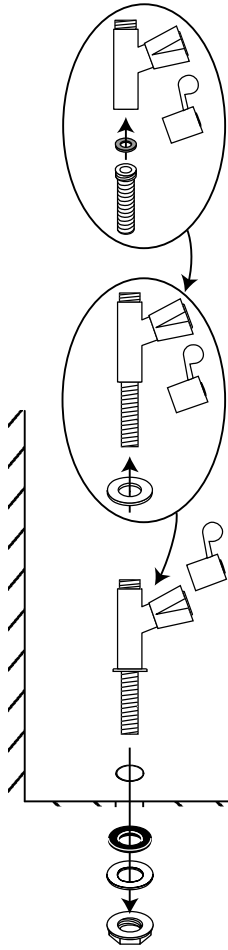

! A

Armaturen fett
 fitting grease
 grasa para grifería
 graisse robinetterie
 grasso per rubinetterie
 armaturenvet

AUFBAUANLEITUNG
ASSEMBLY INSTRUCTIONS
INSTRUCCIONES DE MONTAJE
NOTICE D'ASSEMBLAGE

ISTRUZIONI DI MONTAGGIO
BOUWHANDLEIDING

Geschirrbrausen
Pre-rinse units
Doccione per stoviglie
Duchas para vajilla
Douches vaisselle
Voorspoeldouches

INHALT
CONTENT
CONTENUTO
CONTENIDO
CONTENU
INHOUD

CLASSIC	3
CLASSIC Short	9
CLASSIC American Style	17
CLASSIC Short American Style	23
PREMIUM PLUS	29
PREMIUM PLUS Short	35
PREMIUM PLUS Automatic	41
PREMIUM ABSOLUTE	47
PREMIUM American Style	55
PREMIUM Short American Style	61
INOX	67
INOX Short	73
INOX Automatic	79

	Vor der Montage: Anschlussventile auf Verschmutzung überprüfen und durchspülen.	
	Before assembly: Check supply taps for dirt, and flush them.	
	Prima del montaggio: Controllare i collegamenti per lo sporco e risciaquarlo.	
	Antes del montaje: Compruebe si la conexión no esté sucio y enjuáguela.	
	Avant le montage: Vérifiez si les raccordements sont sale et rincez-les	
	Voor de montage: Controleer de aansluitventielen op vervuiling en Spoel.	

1.

PREMIUM PLUS Automatic

Ersatzteile
Spare parts
Repuestos
Pièces détachées
Ricambi
Onderdelen

ø40mm

ø40mm

ø47mm

	A	B
540196	200	120
540197	250	190

		A
1	540368	3/8" 17mm
2	543253	1/2" 20mm
3	542844	1/2" 17mm
3	543252	3/4" 27mm