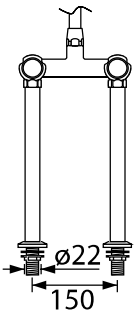

! A

Armaturen fett
 fitting grease
 grasa para grifería
 graisse robinetterie
 grasso per rubinetterie
 armaturenvet

AUFBAUANLEITUNG
ASSEMBLY INSTRUCTIONS
INSTRUCCIONES DE MONTAJE
NOTICE D'ASSEMBLAGE

ISTRUZIONI DI MONTAGGIO
BOUWHANDLEIDING

1.

PREMIUM PLUS Automatic

Ersatzteile
Spare parts
Repuestos
Pièces détachées
Ricambi
Onderdelen

ø40mm

ø40mm

ø47mm

	A	B
540196	200	120
540197	250	190

		A
1	540368	3/8" 17mm
2	543253	1/2" 20mm
3	542844	1/2" 17mm
3	543252	3/4" 27mm