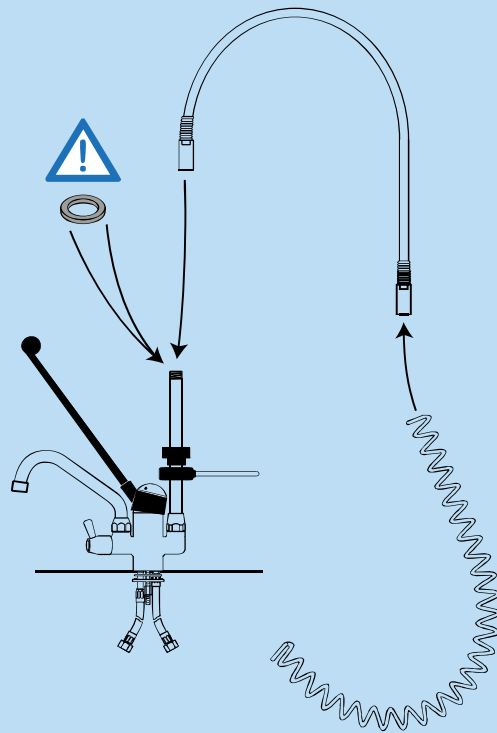

! A

Armaturen fett
 fitting grease
 grasa para grifería
 graisse robinetterie
 grasso per rubinetterie
 armaturenvet

AUFBAUANLEITUNG
ASSEMBLY INSTRUCTIONS
INSTRUCCIONES DE MONTAJE
NOTICE D'ASSEMBLAGE

ISTRUZIONI DI MONTAGGIO
BOUWHANDLEIDING

	Vor der Montage: Anschlussventile auf Verschmutzung überprüfen und durchspülen.	
	Before assembly: Check supply taps for dirt, and flush them.	
	Prima del montaggio: Controllare i collegamenti per lo sporco e risciaquarlo.	
	Antes del montaje: Compruebe si la conexión no esté sucio y enjuáguela.	
	Avant le montage: Vérifiez si les raccordements sont sale et rincez-les	
	Voor de montage: Controleer de aansluitventielen op vervuiling en Spoel.	

1.

PREMIUM PLUS Automatic

Ersatzteile
Spare parts
Repuestos
Pièces détachées
Ricambi
Onderdelen

ø40mm

ø40mm

ø47mm

	A	B
540196	200	120
540197	250	190

		A
1	540368	3/8" 17mm
2	543253	1/2" 20mm
3	542844	1/2" 17mm
3	543252	3/4" 27mm