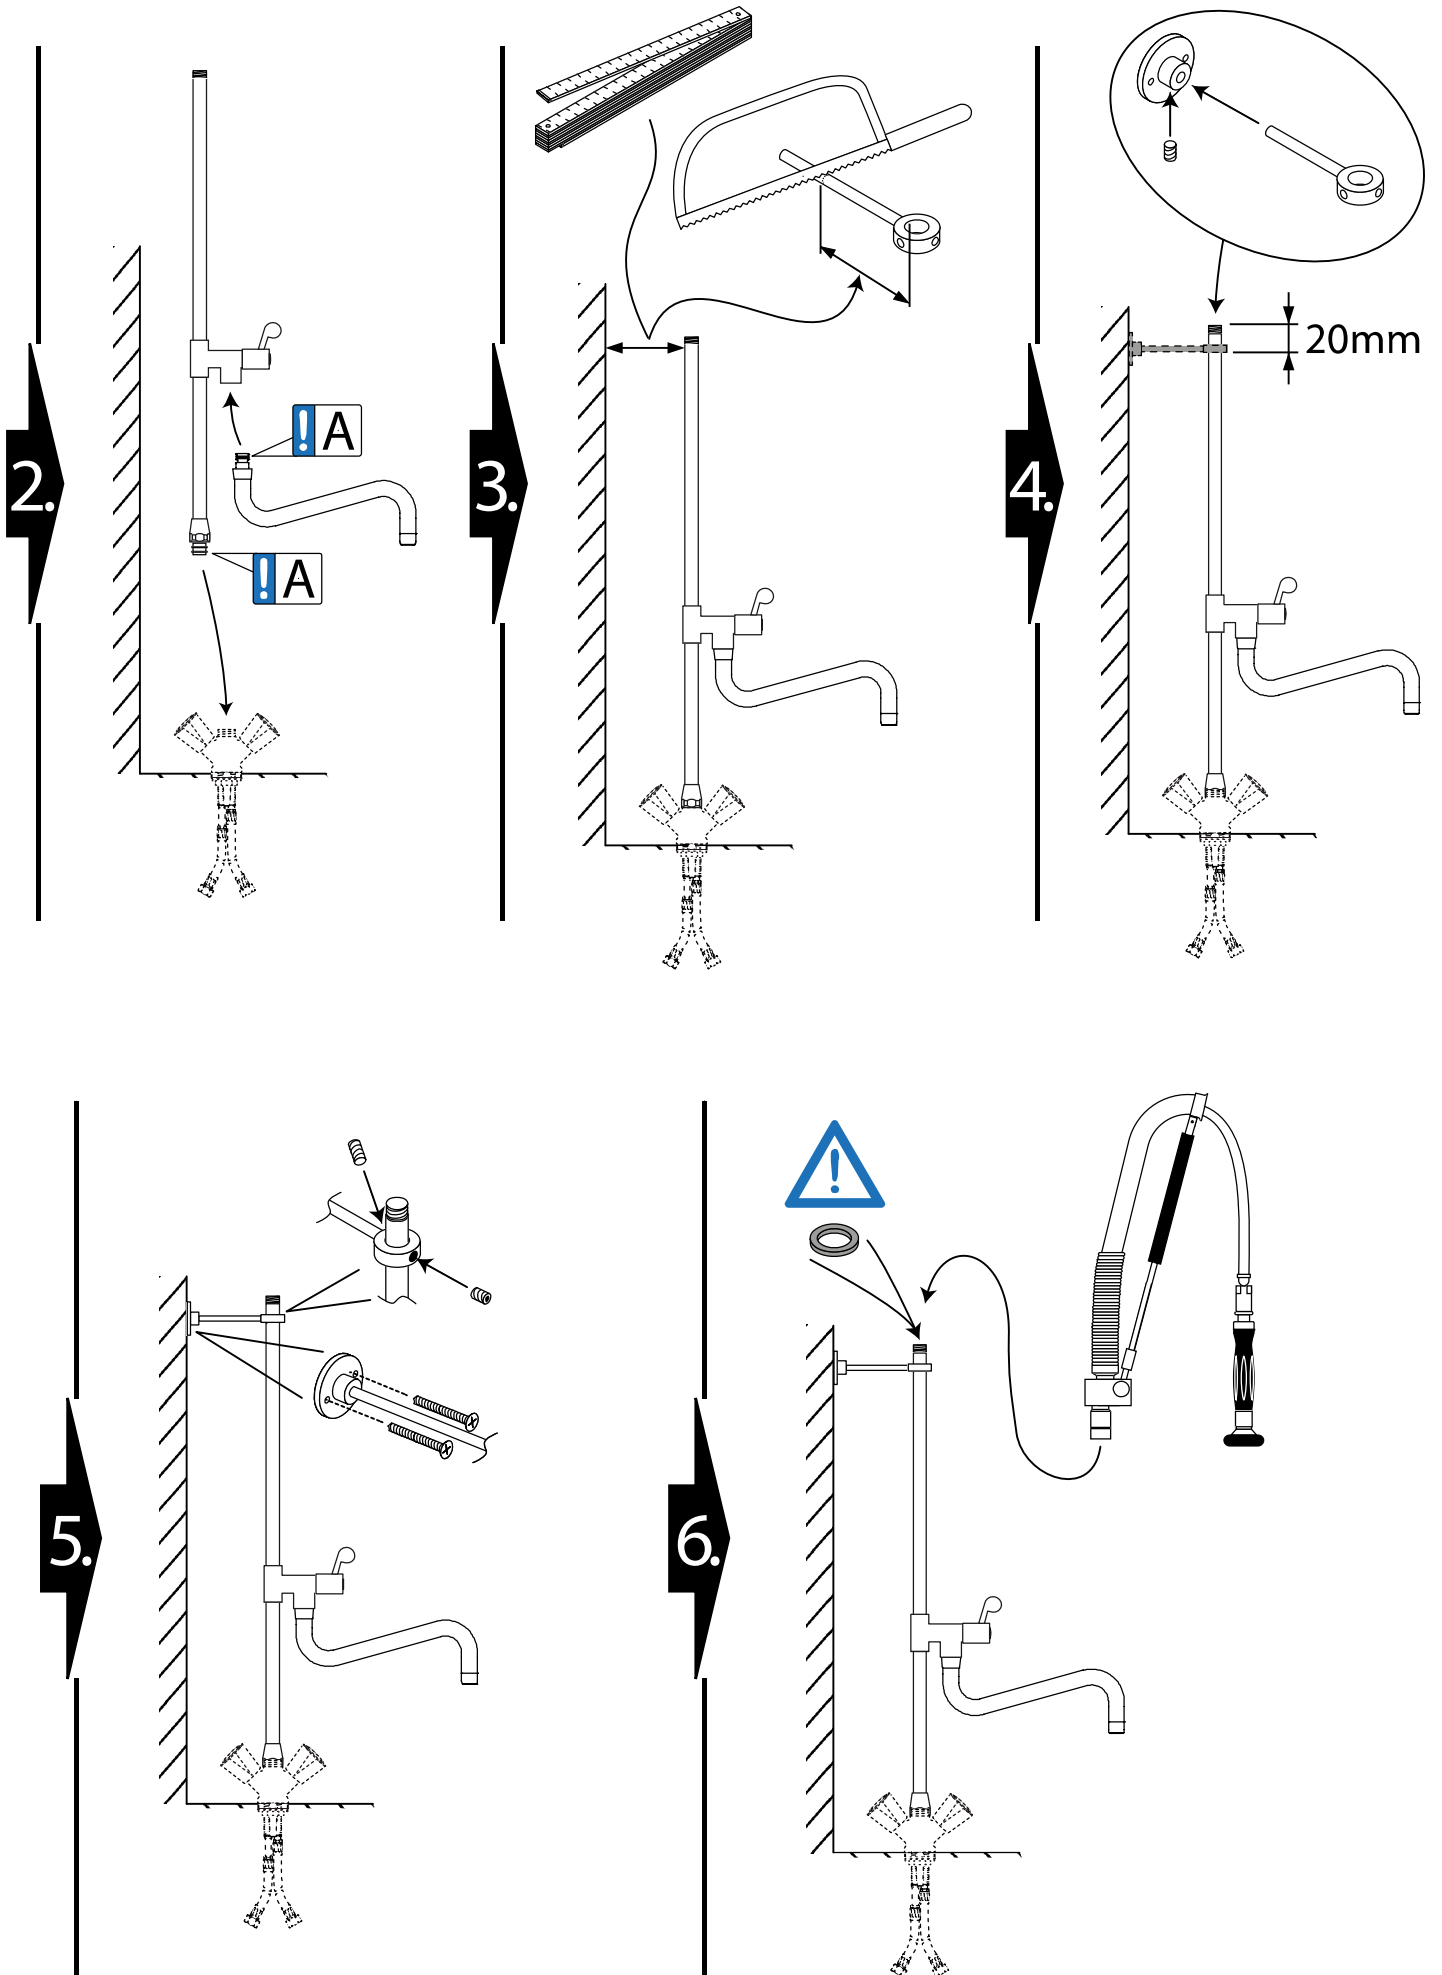

	Vor der Montage: Anschlussventile auf Verschmutzung überprüfen und durchspülen.	
	Before assembly: Check supply taps for dirt, and flush them.	
	Prima del montaggio: Controllare i collegamenti per lo sporco e risciaquarlo.	
	Antes del montaje: Compruebe si la conexión no esté sucio y enjuáguela.	
	Avant le montage: Vérifiez si les raccordements sont sale et rincez-les	
	Voor de montage: Controleer de aansluitventielen op vervuiling en Spoel.	

1.

PREMIUM PLUS Automatic

Ersatzteile
Spare parts
Repuestos
Pièces détachées
Ricambi
Onderdelen

ø40mm

ø40mm

ø47mm

	A	B
540196	200	120
540197	250	190

		A
1	540368	3/8" 17mm
2	543253	1/2" 20mm
3	542844	1/2" 17mm
3	543252	3/4" 27mm