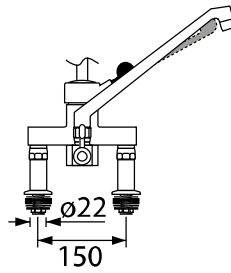

1.

PREMIUM PLUS Automatic

Ersatzteile
Spare parts
Repuestos
Pièces détachées
Ricambi
Onderdelen

ø40mm

ø40mm

ø47mm

	A	B
540196	200	120
540197	250	190

		A
1	540368	3/8" 17mm
2	543253	1/2" 20mm
3	542844	1/2" 17mm
3	543252	3/4" 27mm