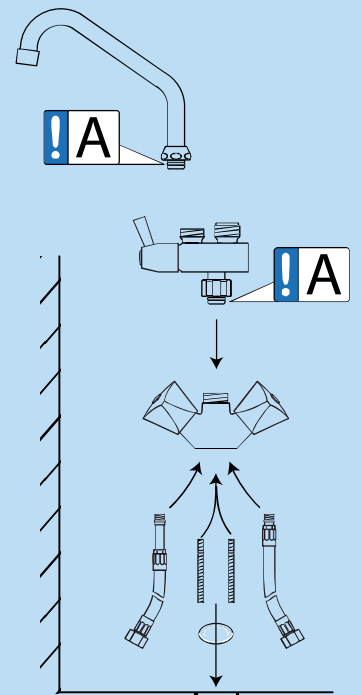

! A

Armaturen fett
 fitting grease
 grasa para grifería
 graisse robinetterie
 grasso per rubinetterie
 armaturenvet

AUFBAUANLEITUNG
ASSEMBLY INSTRUCTIONS
INSTRUCCIONES DE MONTAJE
NOTICE D'ASSEMBLAGE

ISTRUZIONI DI MONTAGGIO
BOUWHANDLEIDING

Geschirrbrausen
Pre-rinse units
Doccione per stoviglie
Duchas para vajilla
Douches vaisselle
Voorspoeldouches

INHALT
CONTENT
CONTENUTO
CONTENIDO
CONTENU
INHOUD

CLASSIC	3
CLASSIC Short	9
CLASSIC American Style	17
CLASSIC Short American Style	23
PREMIUM PLUS	29
PREMIUM PLUS Short	35
PREMIUM PLUS Automatic	41
PREMIUM ABSOLUTE	47
PREMIUM American Style	55
PREMIUM Short American Style	61
INOX	67
INOX Short	73
INOX Automatic	79

	Vor der Montage: Anschlussventile auf Verschmutzung überprüfen und durchspülen.	
	Before assembly: Check supply taps for dirt, and flush them.	
	Prima del montaggio: Controllare i collegamenti per lo sporco e risciaquarlo.	
	Antes del montaje: Compruebe si la conexión no esté sucio y enjuáguela.	
	Avant le montage: Vérifiez si les raccordements sont sale et rincez-les	
	Voor de montage: Controleer de aansluitventielen op vervuiling en Spoel.	

1.

PREMIUM PLUS Automatic

Ersatzteile
Spare parts
Repuestos
Pièces détachées
Ricambi
Onderdelen

ø40mm

ø40mm

ø47mm

	A	B
540196	200	120
540197	250	190

		A
1	540368	3/8" 17mm
2	543253	1/2" 20mm
3	542844	1/2" 17mm
3	543252	3/4" 27mm