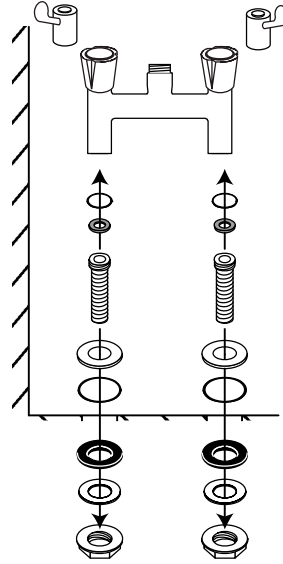

	Vor der Montage: Anschlussventile auf Verschmutzung überprüfen und durchspülen.	
	Before assembly: Check supply taps for dirt, and flush them.	
	Prima del montaggio: Controllare i collegamenti per lo sporco e risciaquarlo.	
	Antes del montaje: Compruebe si la conexión no esté sucio y enjuáguela.	
	Avant le montage: Vérifiez si les raccordements sont sale et rincez-les	
	Voor de montage: Controleer de aansluitventielen op vervuiling en Spoel.	

1.

PREMIUM PLUS Automatic

Ersatzteile
Spare parts
Repuestos
Pièces détachées
Ricambi
Onderdelen

ø40mm

ø40mm

ø47mm

	A	B
540196	200	120
540197	250	190

		A
1	540368	3/8" 17mm
2	543253	1/2" 20mm
3	542844	1/2" 17mm
3	543252	3/4" 27mm