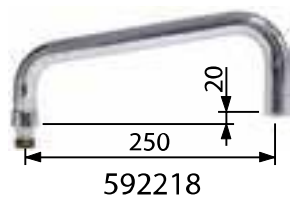

1.

PREMIUM PLUS Automatic

Ersatzteile
Spare parts
Repuestos
Pièces détachées
Ricambi
Onderdelen

ø40mm

ø40mm

ø47mm

	A	B
540196	200	120
540197	250	190

		A
1	540368	3/8" 17mm
2	543253	1/2" 20mm
3	542844	1/2" 17mm
3	543252	3/4" 27mm