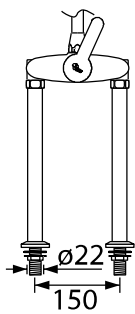

! A

Armaturen fett
 fitting grease
 grasa para grifería
 graisse robinetterie
 grasso per rubinetterie
 armaturenvet

AUFBAUANLEITUNG
ASSEMBLY INSTRUCTIONS
INSTRUCCIONES DE MONTAJE
NOTICE D'ASSEMBLAGE

ISTRUZIONI DI MONTAGGIO
BOUWHANDLEIDING

1.

PREMIUM PLUS Automatic

Ersatzteile
Spare parts
Repuestos
Pièces détachées
Ricambi
Onderdelen

ø40mm

ø40mm

ø47mm

	A	B
540196	200	120
540197	250	190

		A
1	540368	3/8" 17mm
2	543253	1/2" 20mm
3	542844	1/2" 17mm
3	543252	3/4" 27mm