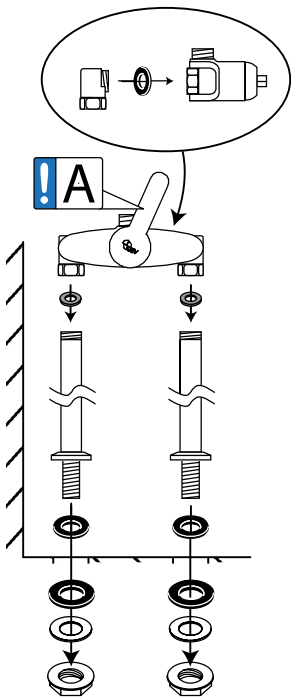

	Vor der Montage: Anschlussventile auf Verschmutzung überprüfen und durchspülen.	
	Before assembly: Check supply taps for dirt, and flush them.	
	Prima del montaggio: Controllare i collegamenti per lo sporco e risciaquarlo.	
	Antes del montaje: Compruebe si la conexión no esté sucio y enjuáguela.	
	Avant le montage: Vérifiez si les raccordements sont sale et rincez-les	
	Voor de montage: Controleer de aansluitventielen op vervuiling en Spoel.	

1.

PREMIUM PLUS Automatic

Ersatzteile
Spare parts
Repuestos
Pièces détachées
Ricambi
Onderdelen

ø40mm

ø40mm

ø47mm

	A	B
540196	200	120
540197	250	190

		A
1	540368	3/8" 17mm
2	543253	1/2" 20mm
3	542844	1/2" 17mm
3	543252	3/4" 27mm