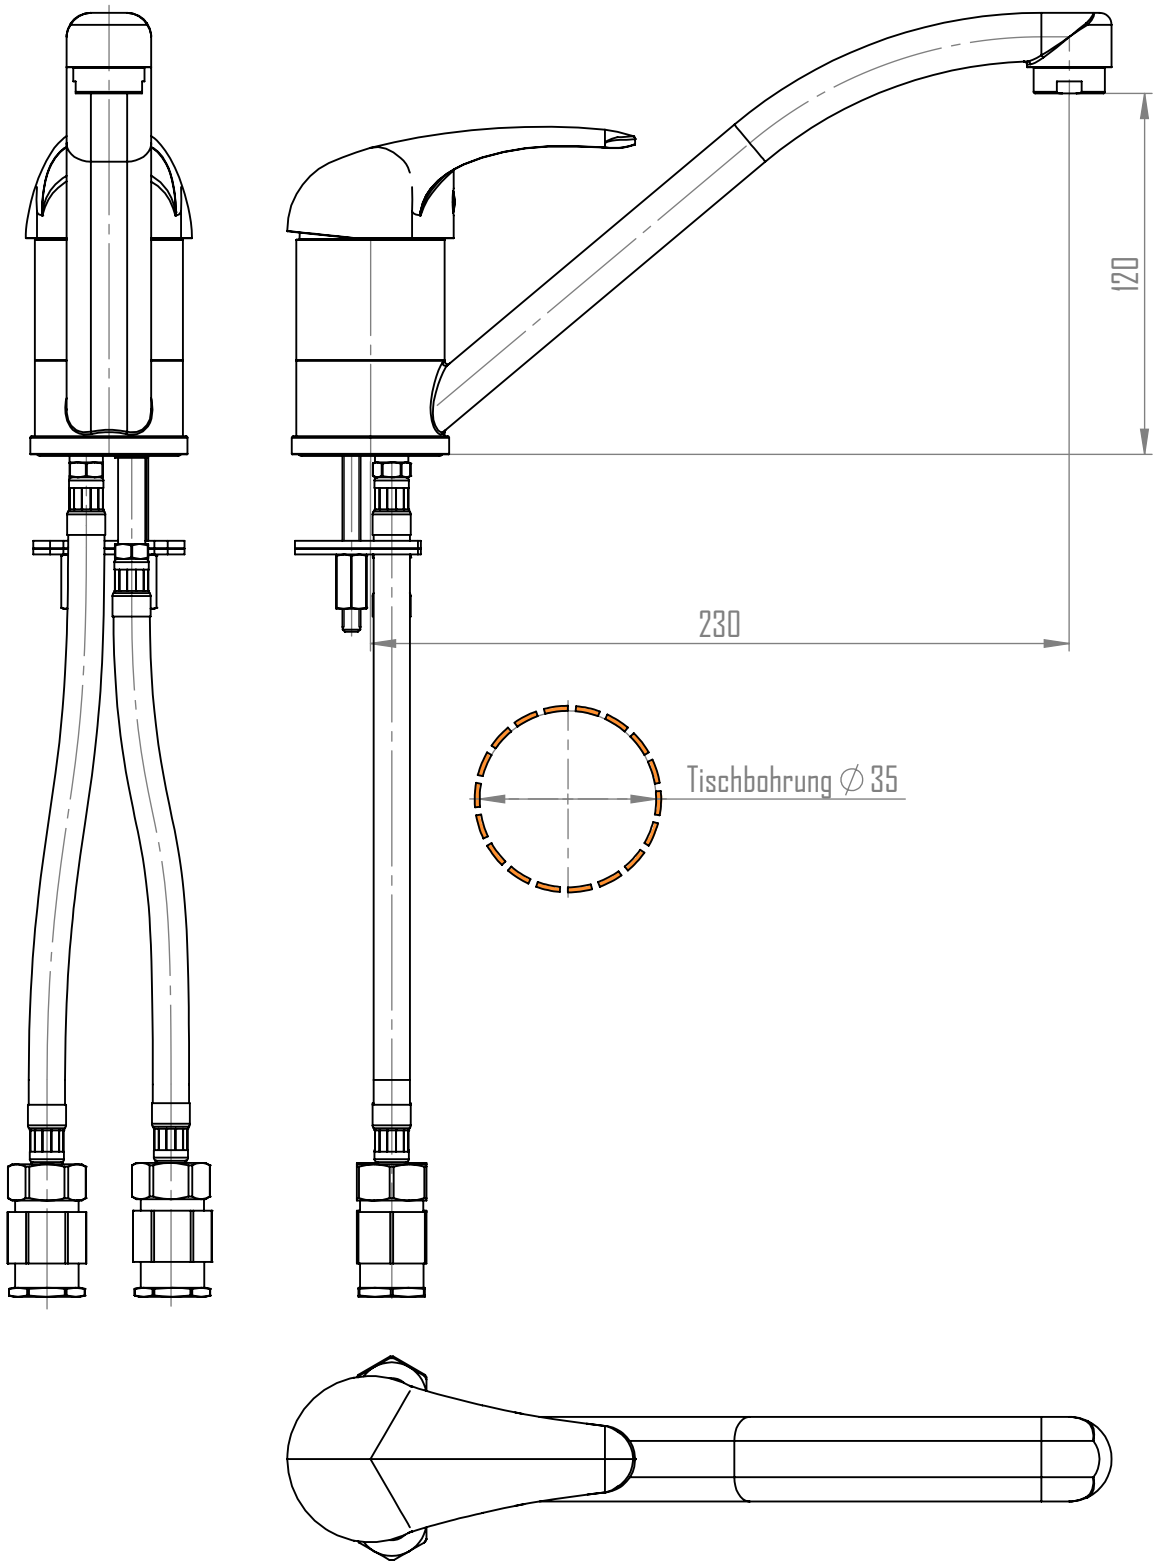

Masszeichnung

Technische Änderungen vorbehalten
Ce/pl 22.02.2023

Kurzwort	Langwort
WA	Wasserarmatur
C	CLASSIC
IHLMB-J	Einhebeleinlochmischbatterie Typ J
KK40	Keramikkartusche ø40
BG	Bogengriff
ANS1238	Anschluss G1/2-G3/8 L500
AS	Auslauf
L230	Auslauflänge L230
H120	Auslaufhöhe H120