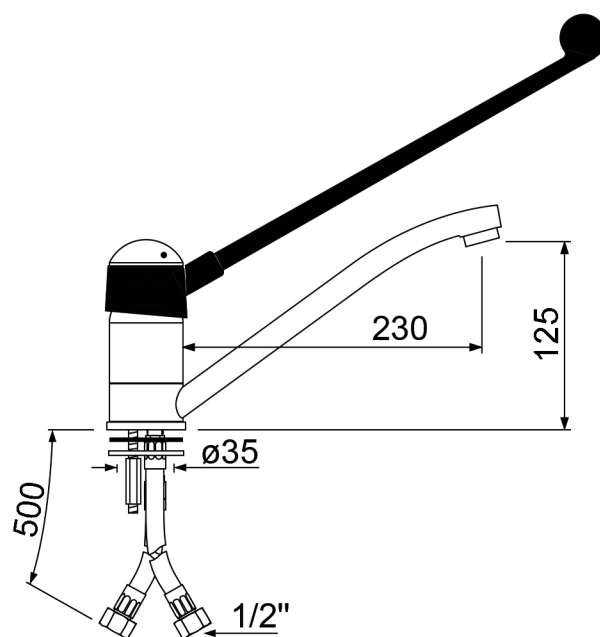

Artikel-Nr. 549237

Technische Daten

Ausführung	Einhebeleinlochmischbatterie
Typ	Classic
Oberteil	Keramikoberteil $\varnothing 40\text{mm}$
Auslauflänge	230mm
Auslaufhöhe	125mm

Anschluss	1/2"
Griffart	Hebelgriff
Tischbohrung	$\varnothing 35\text{mm}$
Schlauchlänge	500mm
Gesamthöhe	275mm

Produktinformation

- Einhebeleinlochmischbatterie Messing verchromt, mit Keramikkartusche $\varnothing 40\text{mm}$, mit langem, schwarzen Kunststoffhebel, Tischbohrung $\varnothing 35\text{mm}$, mit Schraubbefestigung, Gewindelänge 50mm
- CNS-Flexschläuche DN8, Länge 500mm, Anschlüsse 1/2", mit DVGW-Zulassung, Arbeitsdruck 10bar, Prüfdruck 32bar, Platzdruck 95bar
- Schwenkauslauf mit Siebstrahlregler, Ausladung 230mm, Auslaufhöhe 125mm
- Gesamthöhe 275mm