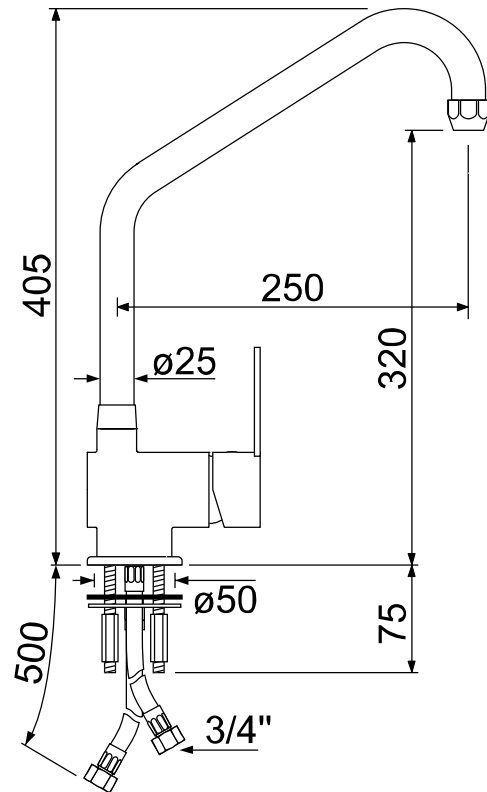

Artikel-Nr. 591335

Technische Daten

Ausführung	mit Einhebeleinlochmischbatterie
Typ	Premium Plus
Oberteil	Keramikkartusche \varnothing 40mm
Ausladung	250mm
Auslaufhöhe	320mm

Anschluss 3/4"

Griffart Hebelgriff

Tischbohrung \varnothing 50mm

Gesamthöhe 405mm

Produktinformation

- Einhebeleinlochmischbatterie, Messing verchromt, mit Keramikkartusche \varnothing 40mm, mit Hebelgriff, Tischbohrung \varnothing 50mm, Befestigung Gewindestift L 75mm
- CNS-Flexschläuche mit DVGW-Zulassung, DN12, L 700mm, Anschlüsse 3/4", Arbeitsdruck 10bar, Prüfdruck 32bar, Platzdruck 95bar
- Auslauf HU-Form, Rohr- \varnothing 25mm, Ausladung 250mm, Auslaufhöhe 320mm