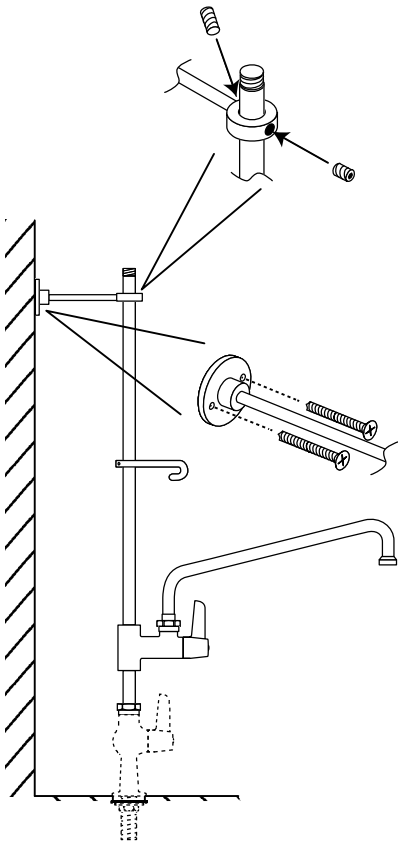

	Vor der Montage: Anschlussventile auf Verschmutzung überprüfen und durchspülen.	
	Before assembly: Check supply taps for dirt, and flush them.	
	Prima del montaggio: Controllare i collegamenti per lo sporco e risciaquarlo.	
	Antes del montaje: Compruebe si la conexión no esté sucio y enjuáguela.	
	Avant le montage: Vérifiez si les raccordements sont sale et rincez-les	
	Voor de montage: Controleer de aansluitventielen op vervuiling en Spoel.	

1.

2.

3.

4.

5.

6.

7.

8.

9.

950mm:593012

950mm:547594

542844

543253

**GEV Großküchen-Ersatzteil-Vertrieb GmbH**

Gadastr. 4

85232 Bergkirchen