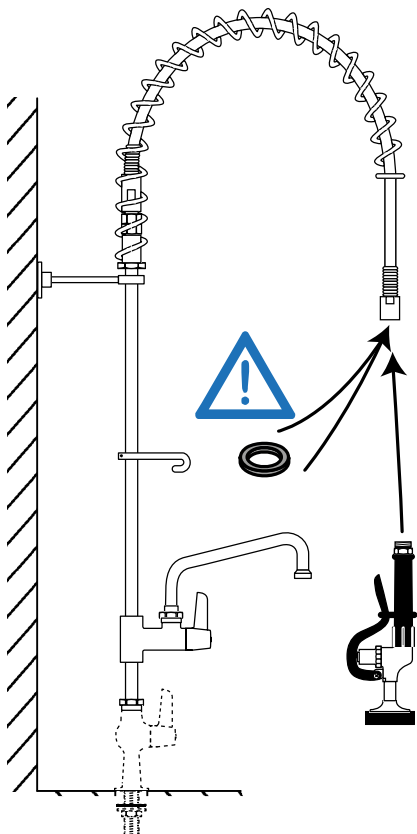

	Vor der Montage: Anschlussventile auf Verschmutzung überprüfen und durchspülen.	
	Before assembly: Check supply taps for dirt, and flush them.	
	Prima del montaggio: Controllare i collegamenti per lo sporco e risciaquarlo.	
	Antes del montaje: Compruebe si la conexión no esté sucio y enjuáguela.	
	Avant le montage: Vérifiez si les raccordements sont sale et rincez-les	
	Voor de montage: Controleer de aansluitventielen op vervuiling en Spoel.	

9.

950mm:593012

950mm:547594

542844

543253

**GEV Großküchen-Ersatzteil-Vertrieb GmbH**

Gadastr. 4

85232 Bergkirchen