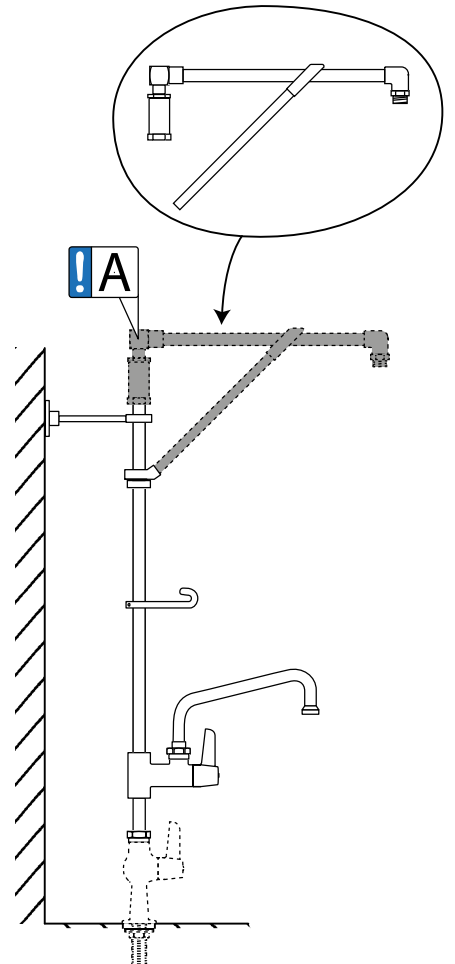

	Vor der Montage: Anschlussventile auf Verschmutzung überprüfen und durchspülen.	
	Before assembly: Check supply taps for dirt, and flush them.	
	Prima del montaggio: Controllare i collegamenti per lo sporco e risciaquarlo.	
	Antes del montaje: Compruebe si la conexión no esté sucio y enjuáguela.	
	Avant le montage: Vérifiez si les raccordements sont sale et rincez-les	
	Voor de montage: Controleer de aansluitventielen op vervuiling en Spoel.	

1.

2.

3.

4.

5.

6.

7.

8.

9.

950mm:593012

950mm:547594

542844

543253

**GEV Großküchen-Ersatzteil-Vertrieb GmbH**

Gadastr. 4

85232 Bergkirchen