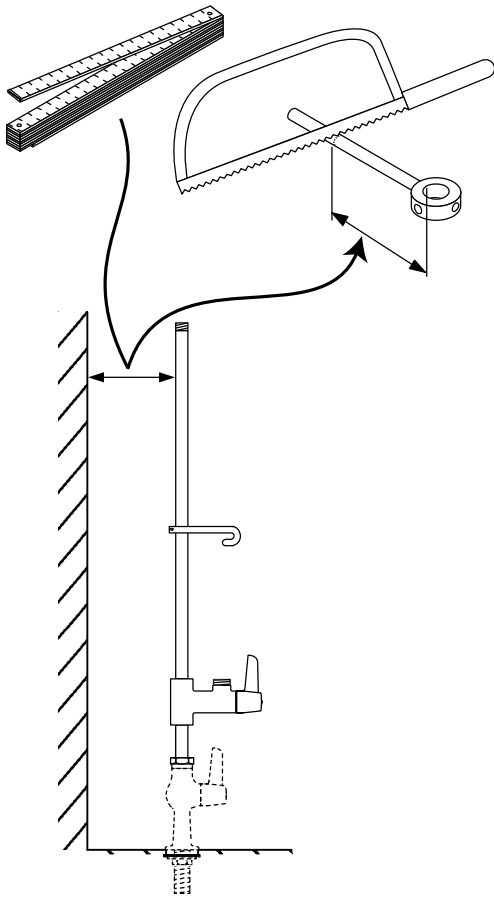

	Vor der Montage: Anschlussventile auf Verschmutzung überprüfen und durchspülen.	
	Before assembly: Check supply taps for dirt, and flush them.	
	Prima del montaggio: Controllare i collegamenti per lo sporco e risciaquarlo.	
	Antes del montaje: Compruebe si la conexión no esté sucio y enjuáguela.	
	Avant le montage: Vérifiez si les raccordements sont sale et rincez-les	
	Voor de montage: Controleer de aansluitventielen op vervuiling en Spoel.	

1.

2.

3.

4.

5.

6.

7.

8.

9.

950mm:593012

950mm:547594

542844

543253

**GEV Großküchen-Ersatzteil-Vertrieb GmbH**

Gadastr. 4

85232 Bergkirchen