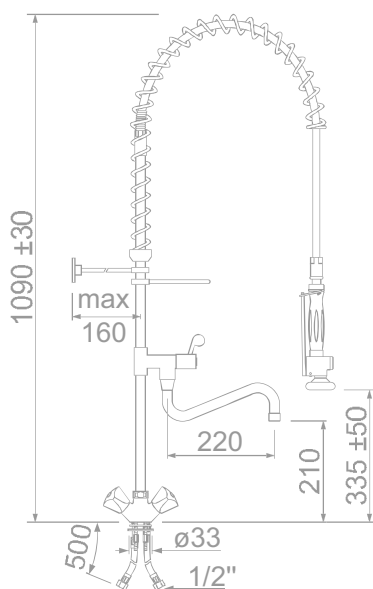

AUFBAUANLEITUNG
ASSEMBLY INSTRUCTIONS
INSTRUCCIONES DE MONTAJE
NOTICE D'ASSEMBLAGE

ISTRUZIONI DI MONTAGGIO
BOUWHANDLEIDING