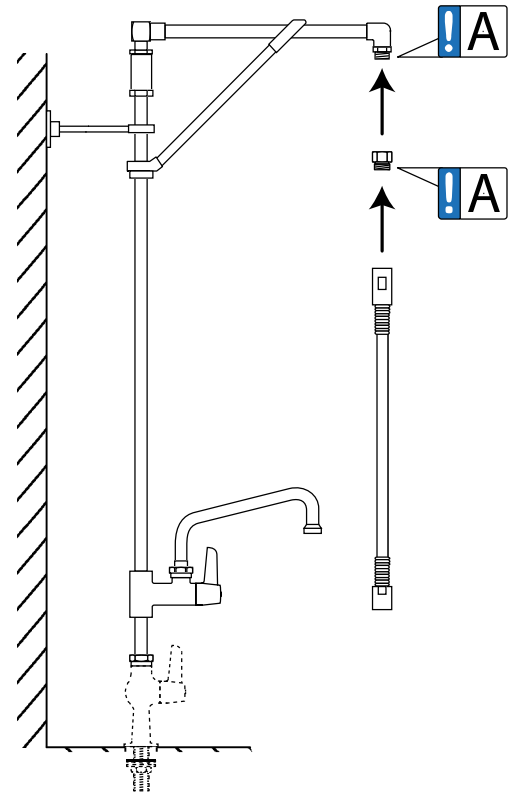

1.

2.

3.

4.

5.

6.

7.

8.

9.

950mm:593012

950mm:547594

542844

543253

**GEV Großküchen-Ersatzteil-Vertrieb GmbH**

Gadastr. 4

85232 Bergkirchen