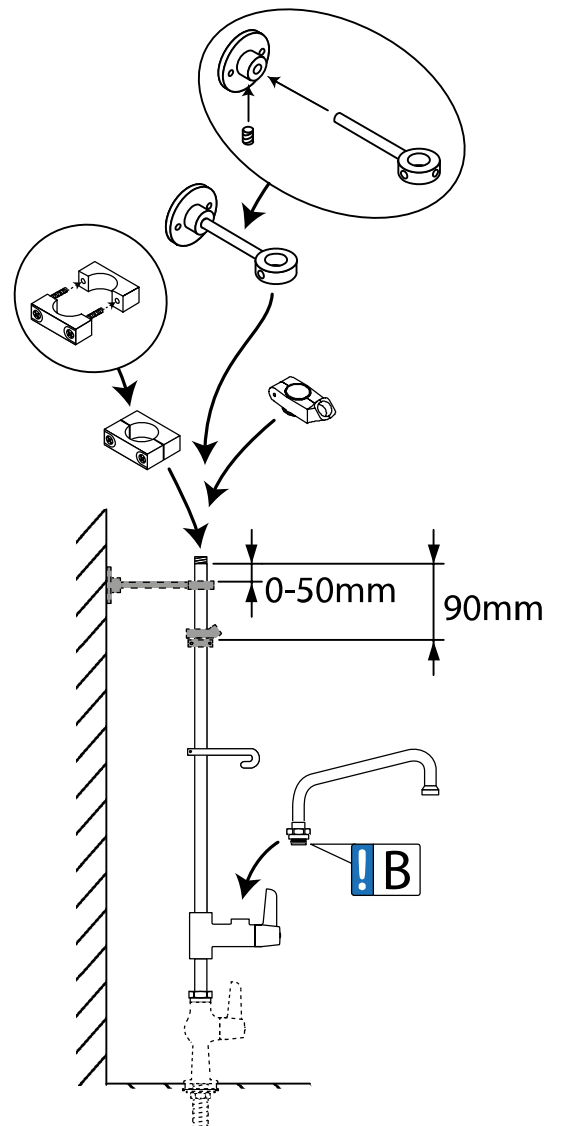

	Vor der Montage: Anschlussventile auf Verschmutzung überprüfen und durchspülen.	
	Before assembly: Check supply taps for dirt, and flush them.	
	Prima del montaggio: Controllare i collegamenti per lo sporco e risciaquarlo.	
	Antes del montaje: Compruebe si la conexión no esté sucio y enjuáguela.	
	Avant le montage: Vérifiez si les raccordements sont sale et rincez-les	
	Voor de montage: Controleer de aansluitventielen op vervuiling en Spoel.	

1.

2.

3.

4.

5.

6.

7.

8.

9.

950mm:593012

950mm:547594

542844

543253

**GEV Großküchen-Ersatzteil-Vertrieb GmbH**

Gadastr. 4

85232 Bergkirchen