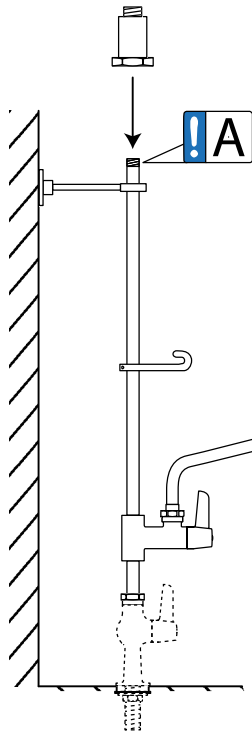

	Vor der Montage: Anschlussventile auf Verschmutzung überprüfen und durchspülen.	
	Before assembly: Check supply taps for dirt, and flush them.	
	Prima del montaggio: Controllare i collegamenti per lo sporco e risciaquarlo.	
	Antes del montaje: Compruebe si la conexión no esté sucio y enjuáguela.	
	Avant le montage: Vérifiez si les raccordements sont sale et rincez-les	
	Voor de montage: Controleer de aansluitventielen op vervuiling en Spoel.	

1.

2.

3.

4.

5.

6.

7.

8.

9.

950mm:593012

950mm:547594

542844

543253

**GEV Großküchen-Ersatzteil-Vertrieb GmbH**

Gadastr. 4

85232 Bergkirchen