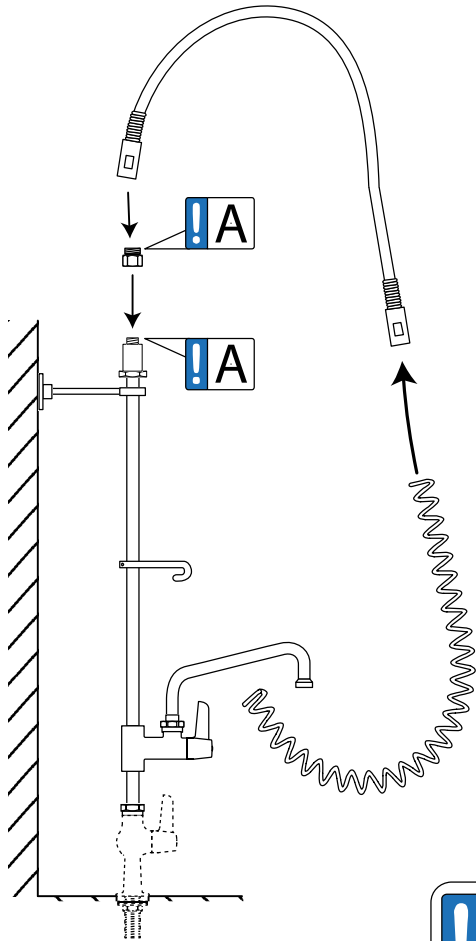

	Vor der Montage: Anschlussventile auf Verschmutzung überprüfen und durchspülen.	
	Before assembly: Check supply taps for dirt, and flush them.	
	Prima del montaggio: Controllare i collegamenti per lo sporco e risciaquarlo.	
	Antes del montaje: Compruebe si la conexión no esté sucio y enjuáguela.	
	Avant le montage: Vérifiez si les raccordements sont sale et rincez-les	
	Voor de montage: Controleer de aansluitventielen op vervuiling en Spoel.	

9.

950mm:593012

950mm:547594

542844

543253

**GEV Großküchen-Ersatzteil-Vertrieb GmbH**

Gadastr. 4

85232 Bergkirchen