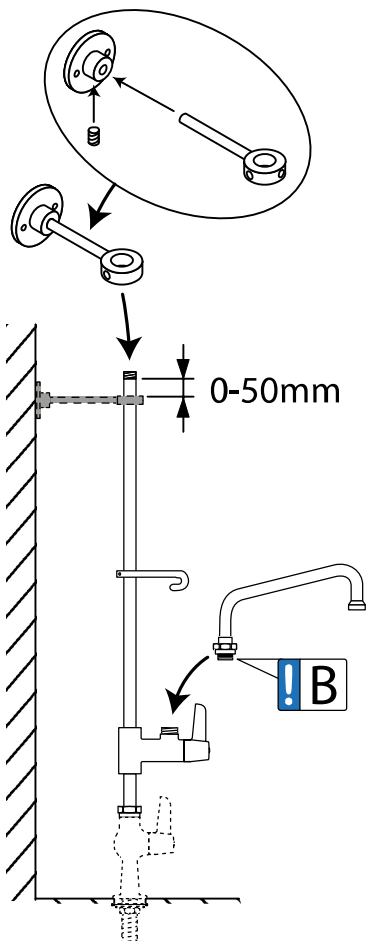

	Vor der Montage: Anschlussventile auf Verschmutzung überprüfen und durchspülen.	
	Before assembly: Check supply taps for dirt, and flush them.	
	Prima del montaggio: Controllare i collegamenti per lo sporco e risciaquarlo.	
	Antes del montaje: Compruebe si la conexión no esté sucio y enjuáguela.	
	Avant le montage: Vérifiez si les raccordements sont sale et rincez-les	
	Voor de montage: Controleer de aansluitventielen op vervuiling en Spoel.	

1.

2.

3.

4.

5.

6.

7.

8.

9.

950mm:593012

950mm:547594

542844

543253

**GEV Großküchen-Ersatzteil-Vertrieb GmbH**

Gadastr. 4

85232 Bergkirchen