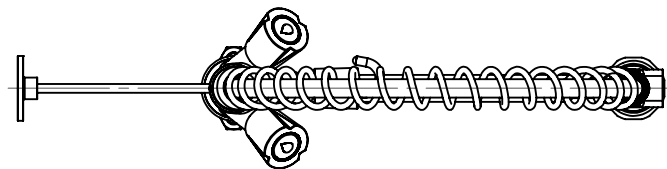

# Masszeichnung

Technische Änderungen vorbehalten  
Cenci 11.05.2023

Kurzwort	Langwort
GB	Geschirrbrause
IX	INOX
ILMB	Einlochmischbatterie
FKD34	Fettkammeroberenteil G3/4
SG	Sterngriff
ANSI238	Anschluss G1/2-G3/8
SWV	Schwenkventil
S	S-Auslauf
L250	Auslauflänge L250
H241	Auslaufhöhe H241
HB-B	Handbrause Typ B