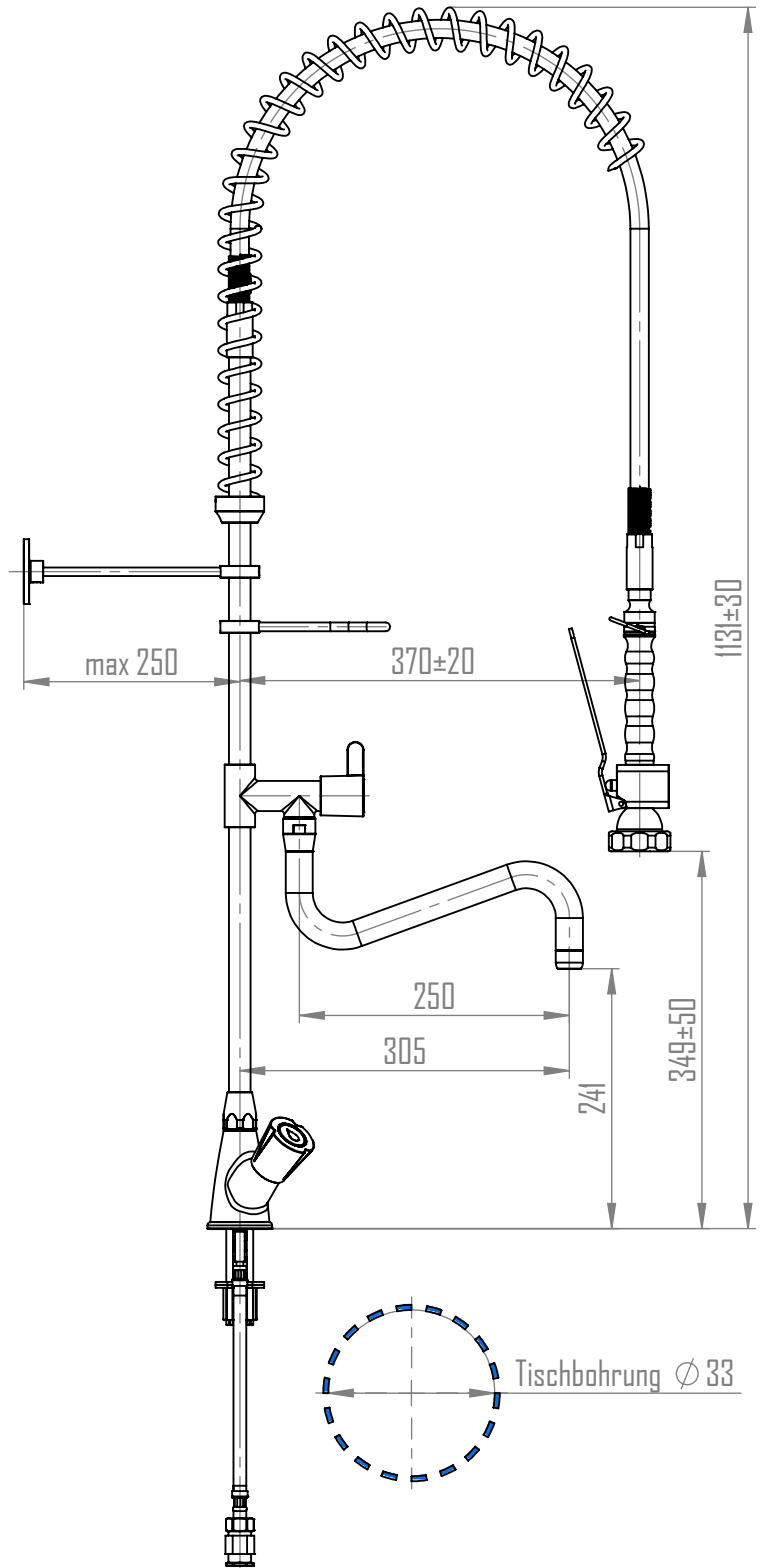

# Masszeichnung

Technische Änderungen vorbehalten  
Cenci 11.05.2023

Kurzwort	Langwort
GB	Geschirrbrause
IX	INOX
ILMB	Einlochmischbatterie
FKD34	Fettkammeroberenteil G3/4
SG	Sterngriff
ANSI238	Anschluss G1/2-G3/8
SWV	Schwenkventil
S	S-Auslauf
L250	Auslauflänge L250
H241	Auslaufhöhe H241
HB-B	Handbrause Typ B