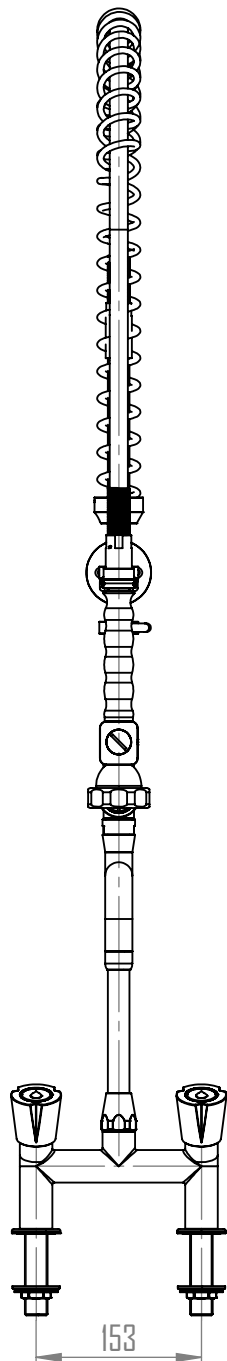

Masszeichnung

Technische Änderungen vorbehalten
Cenci 11.05.2023

Kurzwort	Langwort
GB	Geschirrabrause
IX	INOX
2LMB	Zweilochmischbatterie
FK034	Fettkammeroberteil G3/4
SG	Sterngriff
ANS12	Anschluss G1/2
SWV	Schwenkventil
S	S-Auslauf
L250	Auslauflänge L250
H244	Auslaufhöhe H244
HB-B	Handbrause Typ B