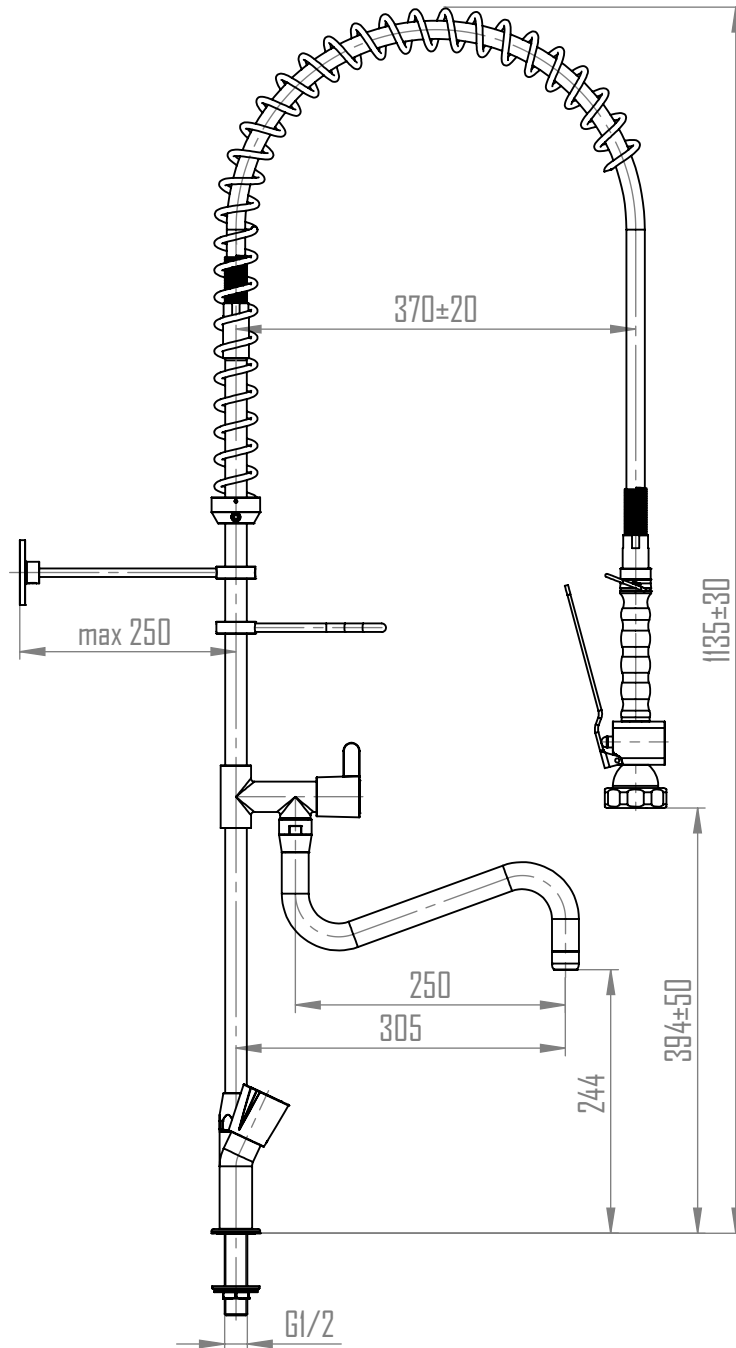

Masszeichnung

Technische Änderungen vorbehalten
Cenci 11.05.2023

Kurzwort	Langwort
GB	Geschirrabrause
IX	INOX
2LMB	Zweilochmischbatterie
FK034	Fettkammeroberteil G3/4
SG	Sterngriff
ANS12	Anschluss G1/2
SWV	Schwenkventil
S	S-Auslauf
L250	Auslauflänge L250
H244	Auslaufhöhe H244
HB-B	Handbrause Typ B