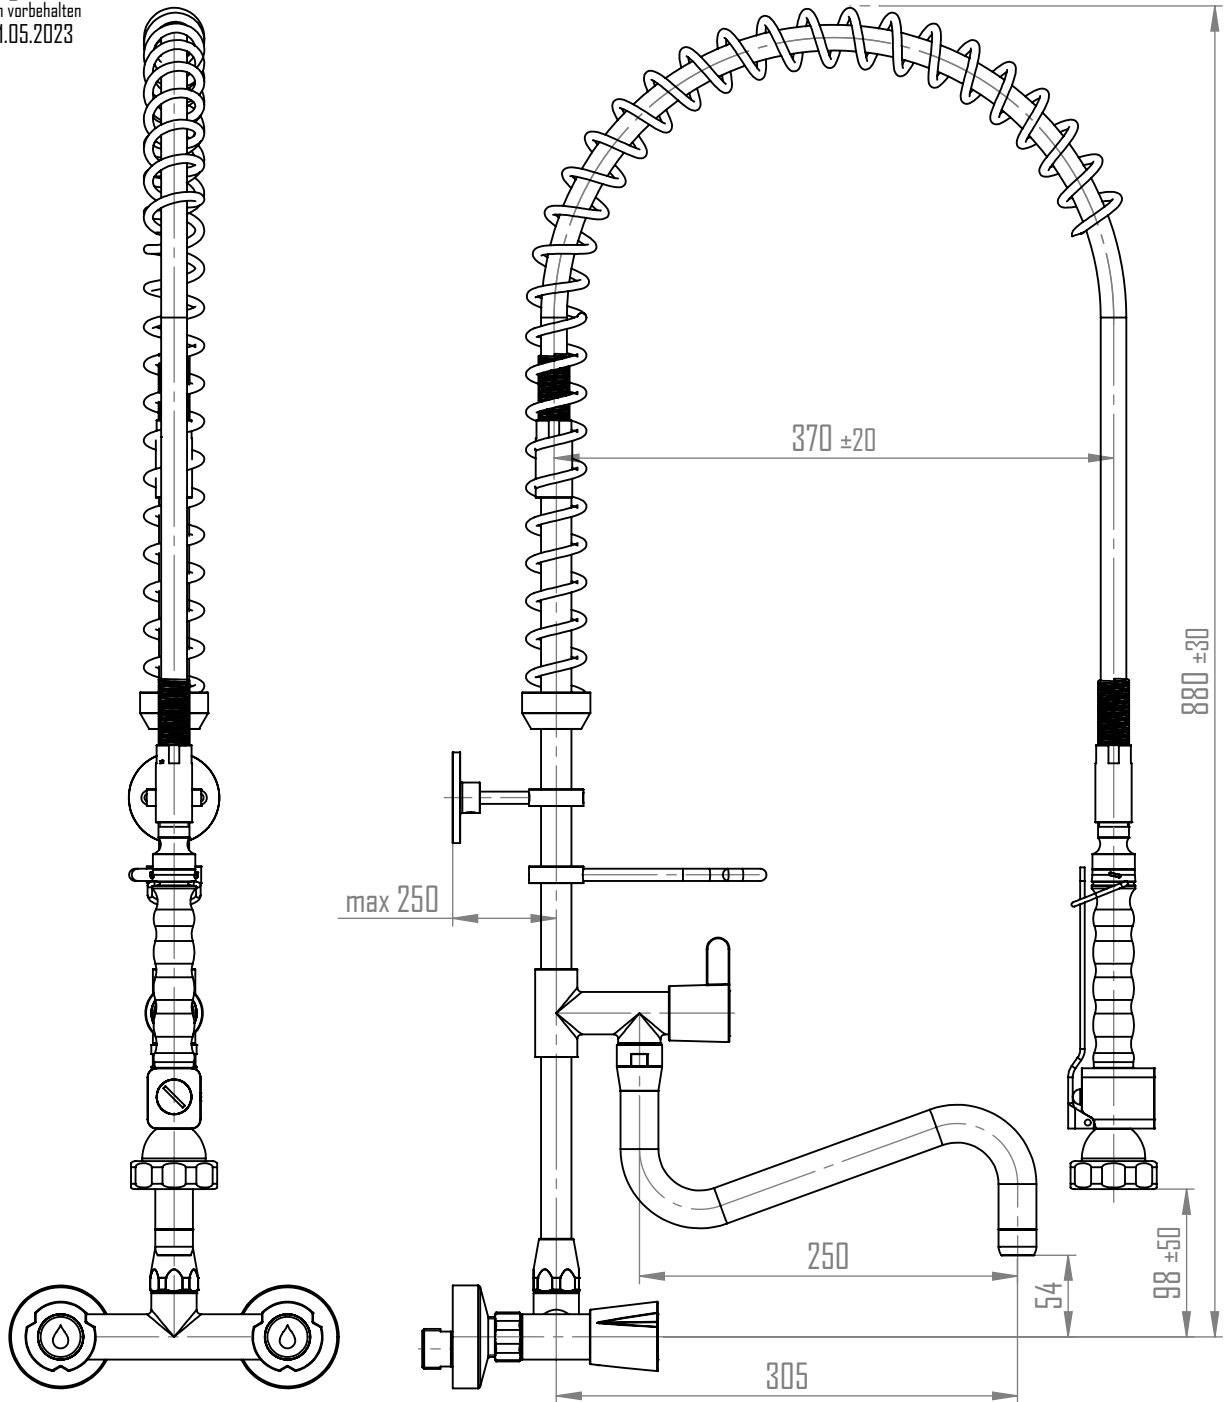

Masszeichnung

Technische Änderungen vorbehalten
Cenci 11.05.2023

Kurzwort	Langwort
GB	Geschirrbrause
IX	INOX
WB	Wandbatterie
FKD34	Fettkammeroberteil G3/4
SG	Sterngriff
ANSI234	Anschluss G1/2-G3/4
SWV	Schwenkventil
S	S-Auslauf
L250	Auslauflänge L250
H54	Auslaufhöhe H54
HB-B	Handbrause Typ B