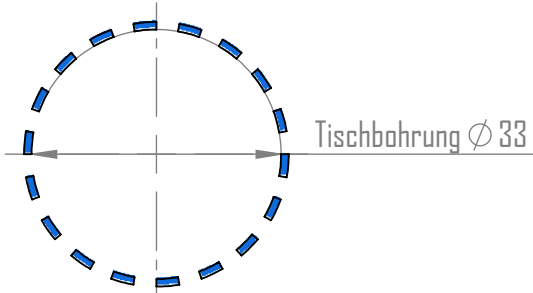

Masszeichnung

Technische Änderungen vorbehalten
 Cenci 11.05.2023

Kurzwort	Langwort
GB	Geschirrbrause
IX	INOX
IHILMB	Einhebeleinlochmischbatterie
KK47	Keramikkartusche ø47
HG	Hebelgriff
ANSI238	Anschluss G1/2-G3/8
SWV	Schwenkventil
S	S-Auslauf
L250	Auslauflänge L250
H241	Auslaufhöhe H241
HB-B	Handbrause Typ B