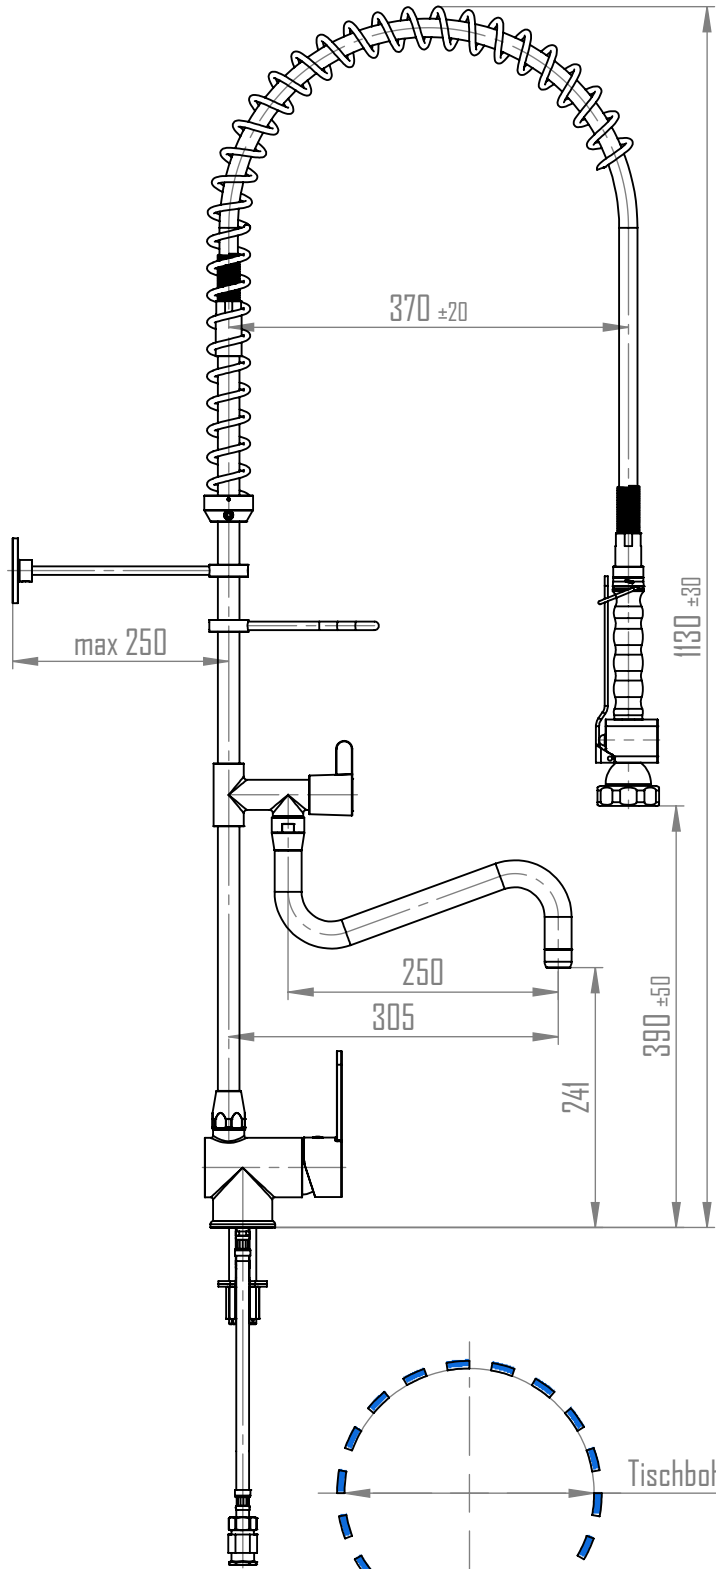

Masszeichnung

Technische Änderungen vorbehalten
 Cenci 11.05.2023

Kurzwort	Langwort
GB	Geschirrbrause
IX	INOX
IHILMB	Einhebeleinlochmischbatterie
KK47	Keramikkartusche ø47
HG	Hebelgriff
ANSI238	Anschluss G1/2-G3/8
SWV	Schwenkventil
S	S-Auslauf
L250	Auslauflänge L250
H241	Auslaufhöhe H241
HB-B	Handbrause Typ B