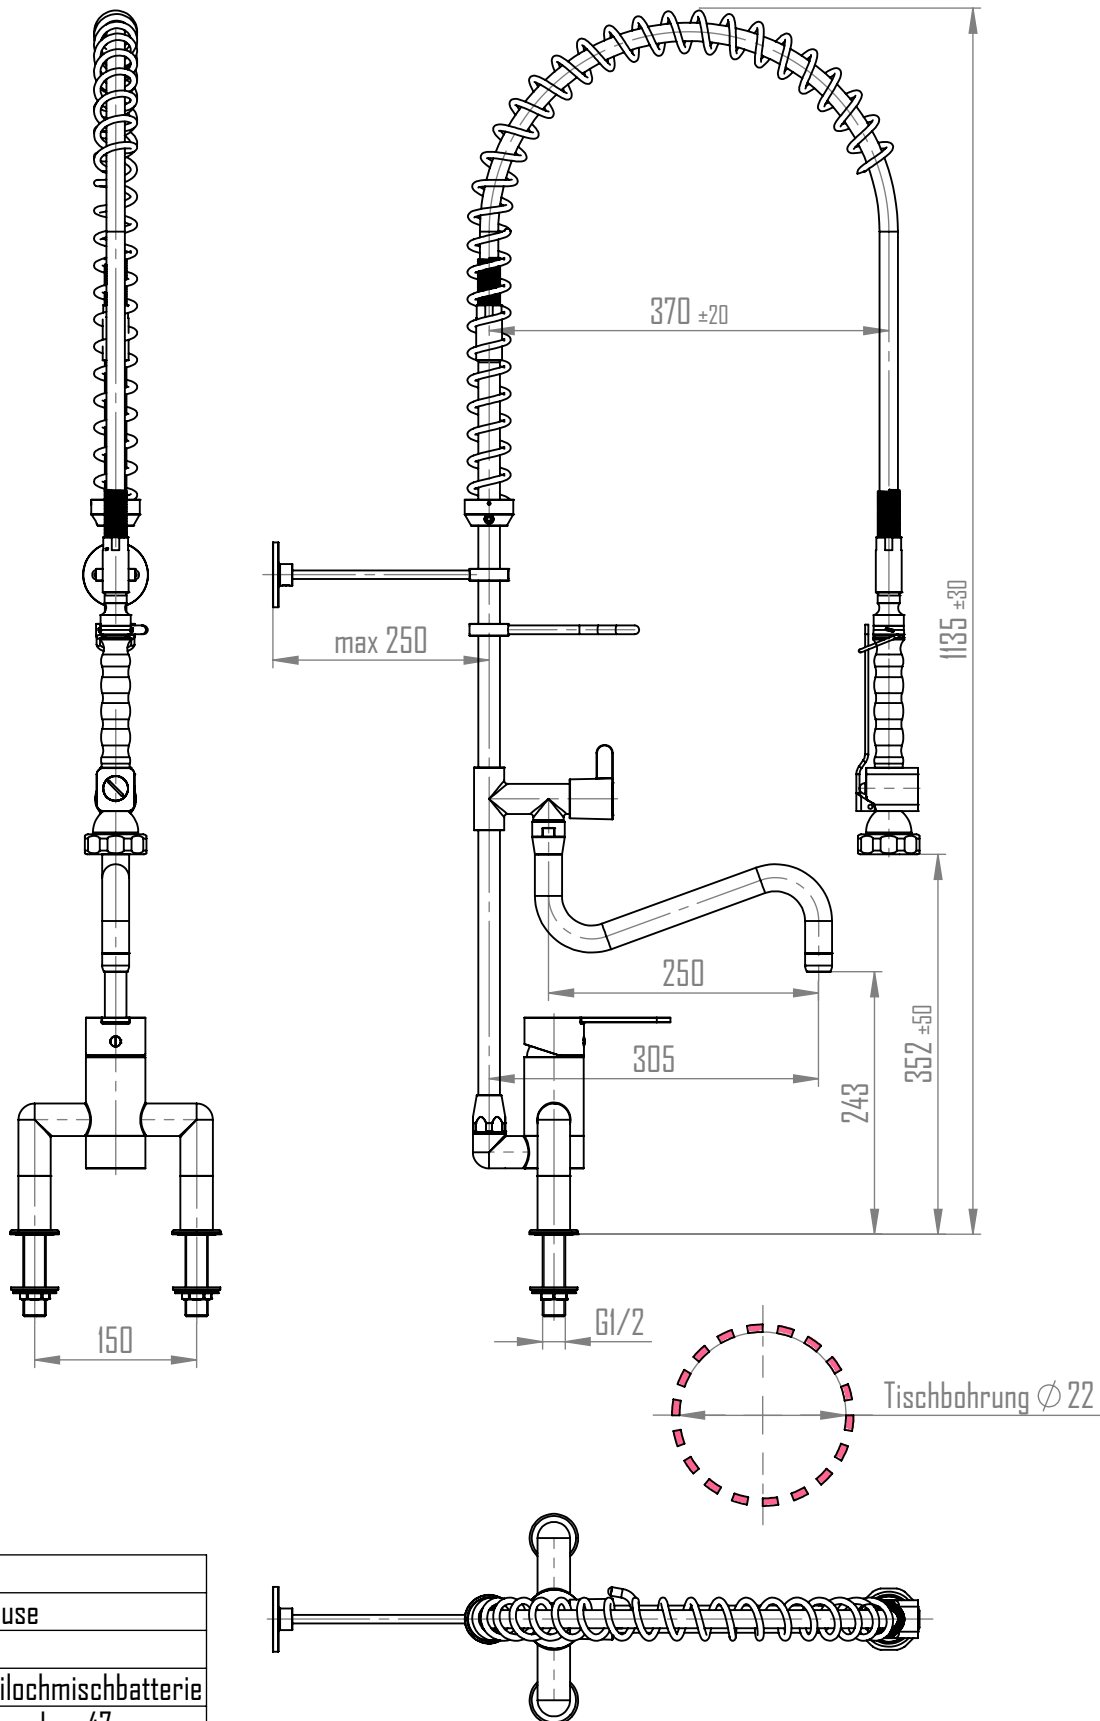

Masszeichnung

Technische Änderungen vorbehalten
Cenci 11.05.2023

Kurzwort	Langwort
GB	Geschirrbrause
IX	INOX
IH2LMB	Einhebelzweilochmischbatterie
KK47	Keramikkartusche $\varnothing 47$
HG	Hebelgriff
ANS12	Anschluss G1/2
SWV	Schwenkventil
S	S-Auslauf
L250	Auslauflänge L250
H243	Auslaufhöhe H243
HB-B	Handbrause Typ B