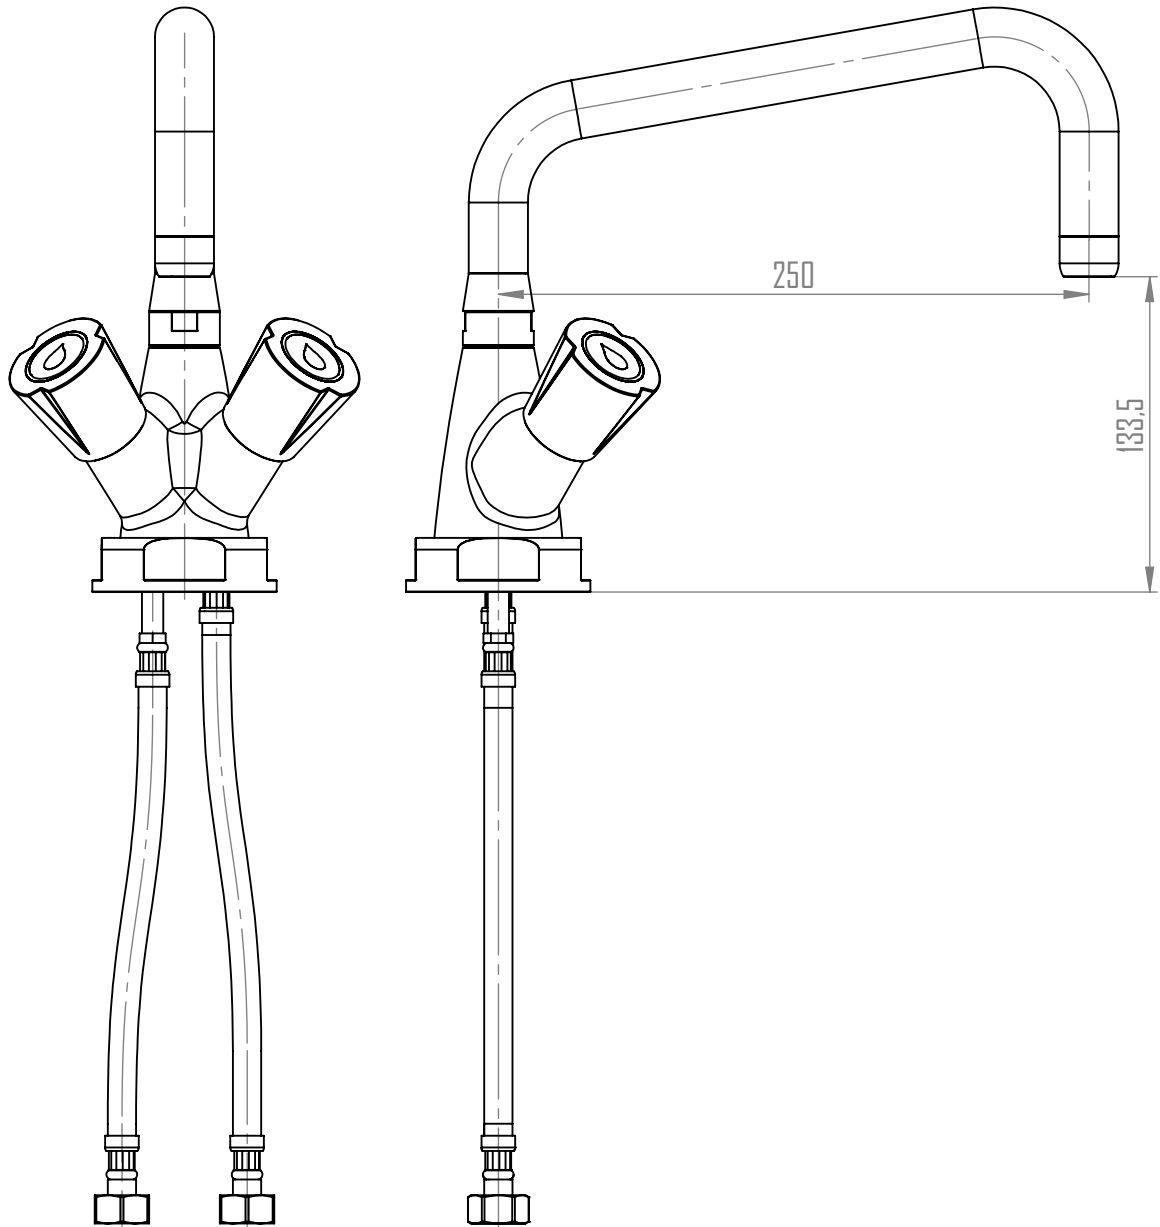

Masszeichnung

Technische Änderungen vorbehalten
Ce/pl 22.02.2023

Kurzwort	Langwort
WA	Wasserarmatur
IX	INOX
ILMB	Einlochmischbatterie
FK034	Fettkammeroberteil G3/4
SG	Sterngriff
ANS12	Anschluss G1/2 L800
ÜWM	Überwurfmutter M60x1
U	U-Auslauf
L250	Auslauflänge L250
H20	Auslaufhöhe H20