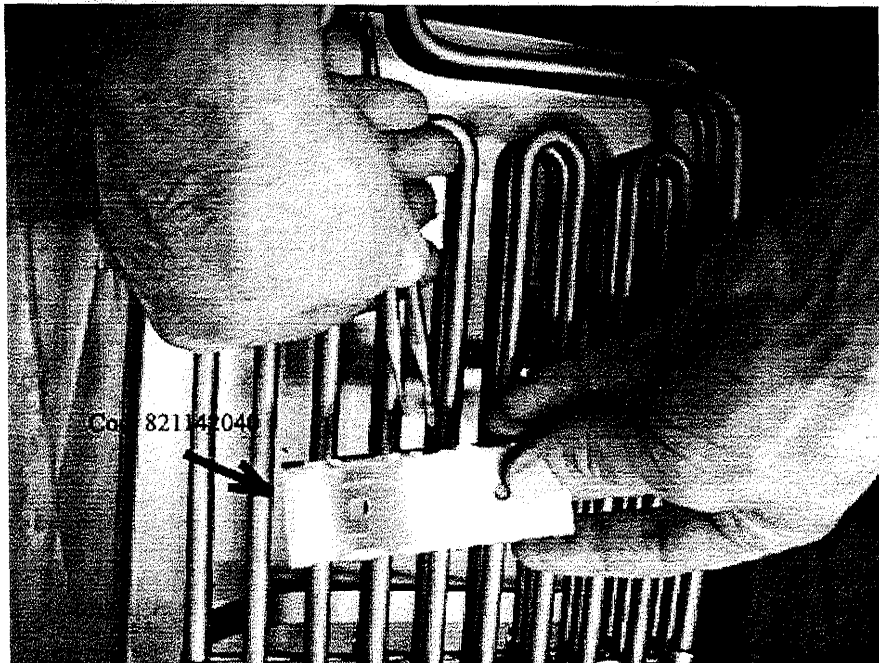

17)

IT: Bulbo del termostato di lavoro
 DE: Arbeitsthermostat-Kugel
 FR: Bulbe thermostat de travail
 EN: Bulb operating thermostat
 ES: Bulbo termostato de control

IT: Bulbo termostato di lavoro
 DE:Arbeitsthermostat-Kugel
 FR:Bulbe thermostat de travail
 EN:Bulb operating thermostat
 ES:Bulbo termostato de control