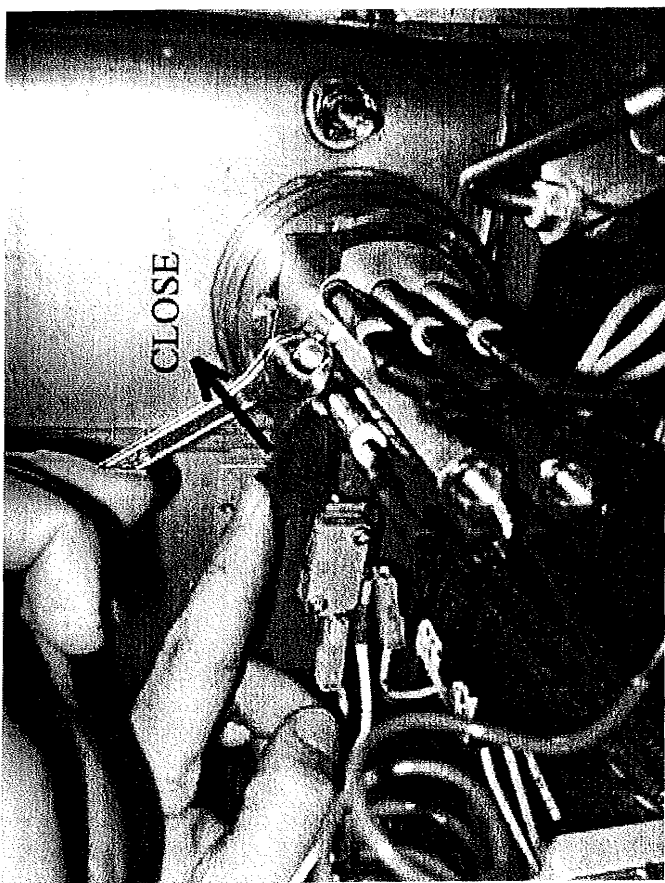

17)

IT: Bulbo del termostato di lavoro
 DE: Arbeitsthermostat-Kugel
 FR: Bulbe thermostat de travail
 EN: Bulb operating thermostat
 ES: Bulbo termostato de control

IT: Bulbo termostato di lavoro
 DE:Arbeitsthermostat-Kugel
 FR:Bulbe thermostat de travail
 EN:Bulb operating thermostat
 ES:Bulbo termostato de control