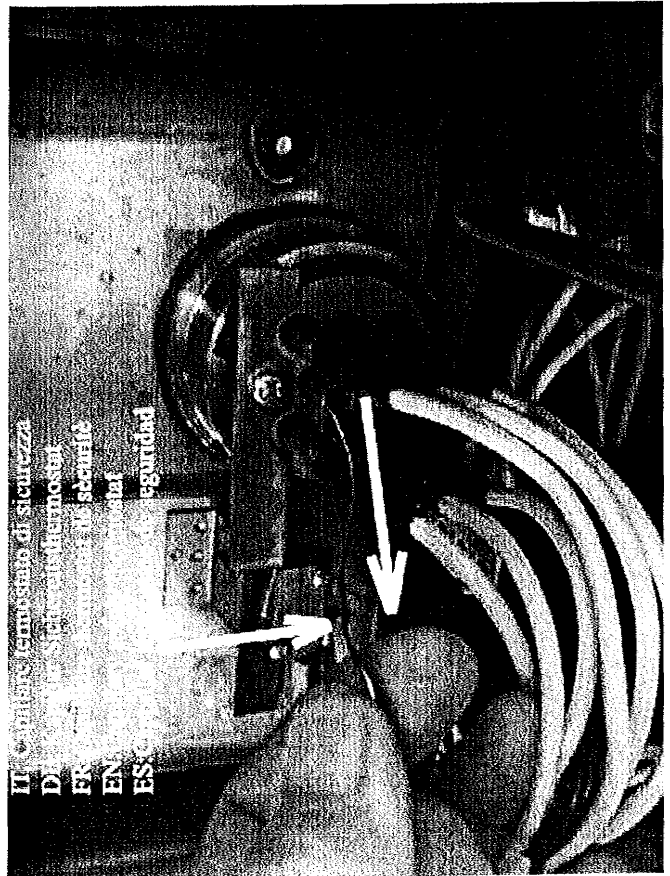

17)

IT: Bulbo del termostato di lavoro
 DE: Arbeitsthermostat-Kugel
 FR: Bulbe thermostat de travail
 EN: Bulb operating thermostat
 ES: Bulbo termostato de control

IT: Bulbo termostato di lavoro
 DE:Arbeitsthermostat-Kugel
 FR:Bulbe thermostat de travail
 EN:Bulb operating thermostat
 ES:Bulbo termostato de control