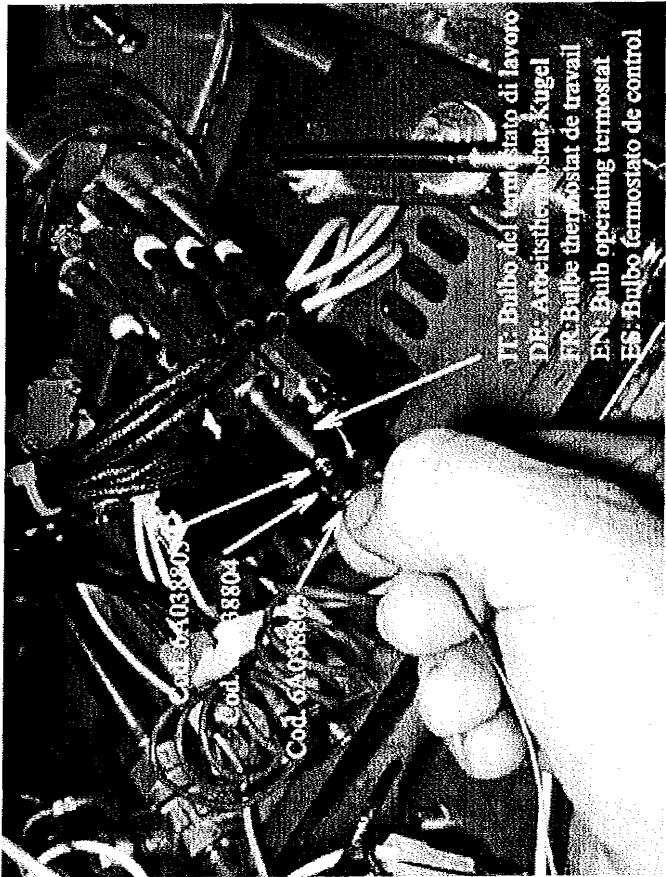

17)

IT: Bulbo del termostato di lavoro
 DE: Arbeitsthermostat-Kugel
 FR: Bulbe thermostat de travail
 EN: Bulb operating thermostat
 ES: Bulbo termostato de control

IT: Bulbo termostato di lavoro
 DE:Arbeitsthermostat-Kugel
 FR:Bulbe thermostat de travail
 EN:Bulb operating thermostat
 ES:Bulbo termostato de control