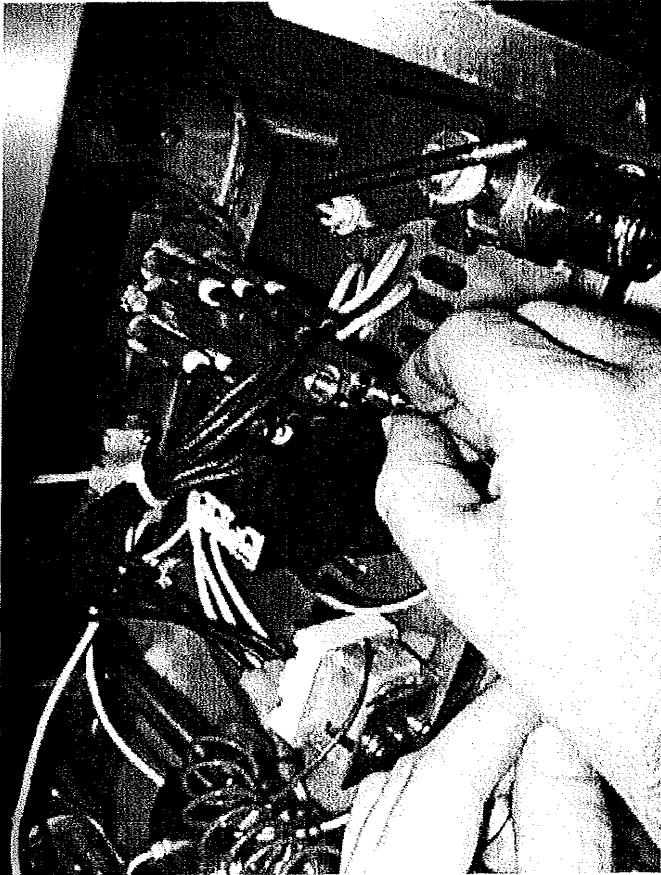

17)

IT: Bulbo del termostato di lavoro
 DE: Arbeitsthermostat-Kugel
 FR: Bulbe thermostat de travail
 EN: Bulb operating thermostat
 ES: Bulbo termostato de control

IT: Bulbo termostato di lavoro
 DE:Arbeitsthermostat-Kugel
 FR:Bulbe thermostat de travail
 EN:Bulb operating thermostat
 ES:Bulbo termostato de control

IT: Bulbo del termostato di sicurezza
 DE:Kapillar Sicherheitsthermostat
 FR:Capillaire thermostat de sécurité
 EN:Capillary safety Thermostat
 ES:Capilar termostato de seguridad