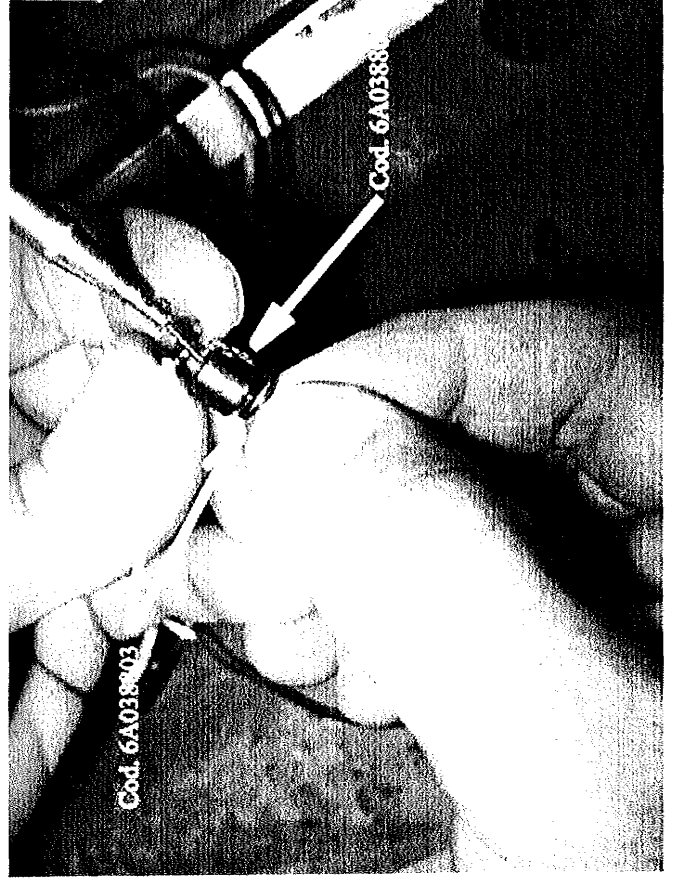

17)

IT: Bulbo del termostato di lavoro
 DE: Arbeitsthermostat-Kugel
 FR: Bulbe thermostat de travail
 EN: Bulb operating thermostat
 ES: Bulbo termostato de control

IT: Bulbo termostato di lavoro
 DE:Arbeitsthermostat-Kugel
 FR:Bulbe thermostat de travail
 EN:Bulb operating thermostat
 ES:Bulbo termostato de control