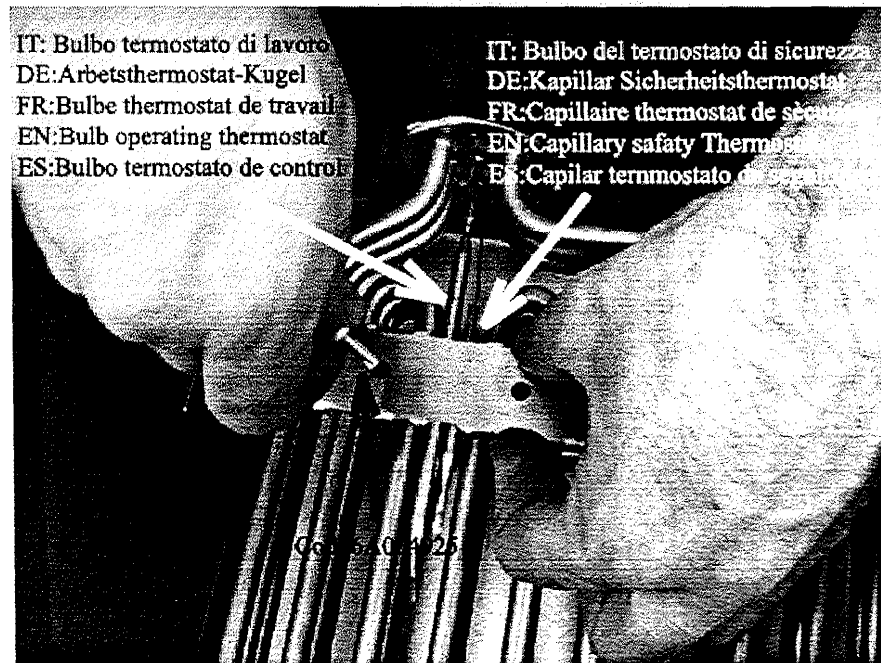

17)

IT: Bulbo del termostato di lavoro
 DE: Arbeitsthermostat-Kugel
 FR: Bulbe thermostat de travail
 EN: Bulb operating thermostat
 ES: Bulbo termostato de control

IT: Bulbo termostato di lavoro
 DE:Arbeitsthermostat-Kugel
 FR:Bulbe thermostat de travail
 EN:Bulb operating thermostat
 ES:Bulbo termostato de control

IT: Bulbo del termostato di sicurezza
 DE:Kapillar Sicherheitsthermostat
 FR:Capillaire thermostat de sécurité
 EN:Capillary safety Thermostat
 ES:Capilar termostato de seguridad